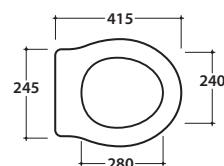

Cod. **PA109**

Coprivaso in poliester bianco con cerniere bronzo. Peso 3 Kg

White polyester seat-cover with bronze-plated hinges. Weight 3 Kg

Cod. **PA139**

Coprivaso in poliester bianco con cerniere bronzo. Chiusura soft close. Peso 3 Kg

White polyester seat-cover with bronze-plated hinges. With soft-closing system. Weight 3 Kg