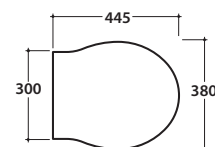

Cod. **PA021**

Coprivaso in poliester bianco con cerniere cromo. Peso 3 Kg

White polyester seat-cover with chromium-plated hinges. Weight 3 Kg

Cod. **PA138**

Coprivaso in poliester bianco con cerniere cromo. Chiusura soft close. Peso 3 Kg

White polyester seat-cover with chromium-plated hinges. With soft-closing system. Weight 3 Kg