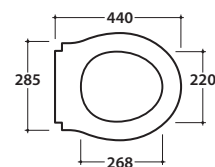

Cod. **PA021**

Coprivaso in poliester bianco con cerniere cromo. Peso 3 Kg

White polyester seat-cover with chromium-plated hinges. Weight 3 Kg

Cod. **PA138**

Coprivaso in poliester bianco con cerniere cromo. Chiusura soft close. Peso 3 Kg

White polyester seat-cover with chromium-plated hinges. With soft-closing system. Weight 3 Kg