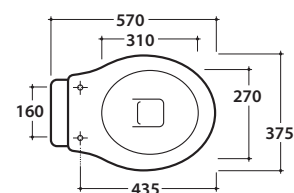

Cod. **PA019**

Coprivaso in duroplast con chiusura tradizionale. Peso 3 Kg

Duroplast seat-cover with traditional closing system. Weight 3 Kg