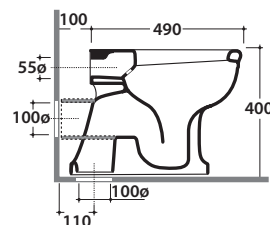

PAESTUM VASO SCARICO A PARETE

PA002BI

CE EN 997:2015

GLOBO

Cod. **PA002BI**

Vaso a terra 57.37,5 h40 cm. Installazione distanziata da parete. Scarico 4 / 2,6 Lt.

Completo di fissaggi. Peso 20 Kg

Floor mounted Wc 57.37,5 h40 cm . Wall spaced installation. Drain 4/2,6 Lt.

Fixing kit included. Weight 20 Kg

Cod. **PA019**

Coprivaso in duroplast con chiusura tradizionale. Peso 3 Kg

Duroplast seat-cover with traditional closing system. Weight 3 Kg

Cod. **PA021**

Coprivaso in poliester bianco con cerniere cromo. Peso 3 Kg

White polyester seat-cover with chromium-plated hinges. Weight 3 Kg

Cod. **PA138**

Coprivaso in poliester bianco con cerniere cromo. Chiusura soft close. Peso 3 Kg

White polyester seat-cover with chromium-plated hinges. With soft-closing system. Weight 3 Kg

Cod. **PA109**

Coprivaso in poliester bianco con cerniere bronzo. Peso 3 Kg

White polyester seat-cover with bronze-plated hinges. Weight 3 Kg

Cod. **PA139**

Coprivaso in poliester bianco con cerniere bronzo. Chiusura soft close. Peso 3 Kg

White polyester seat-cover with bronze-plated hinges. With soft-closing system. Weight 3 Kg

Cod. **PA147**

Coprivaso in poliester bianco con cerniere oro. Peso 3 Kg

White polyester seat-cover with gold-plated hinges. Weight 3 Kg

Cod. **PA140**

Coprivaso in poliester bianco con cerniere oro. Chiusura soft close. Peso 3 Kg

White polyester seat-cover with gold-plated hinges. With soft-closing system. Weight 3 Kg