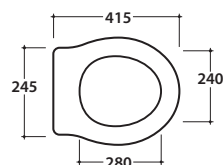

Cod. **VA076**

Raccordo per scarico a parete cm. 35
Pipe for wall drain 35cm.