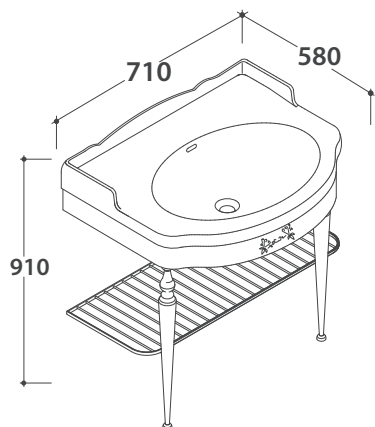

Lavabo 71.58 h22 cm. Installazione sospesa o su colonna a terra. Completo di fissaggi.

Peso 24 Kg

Basin 71.58 h20 cm. Wall-hung installation or on floor mounted pedestal. Fixing kit included.

Weight 24 Kg

Push open valve drain with ceramic top for basins with overflow. Weight 0,5 Kg

Cod. **FI012CR**

Piletta cromata up and down per lavabi con troppopieno. Peso 0,5 Kg

Push open chromed valve drain for basins with overflow. Weight 0,5 Kg

PAESTUM LAVABO PA006BI

CE EN 14688:2015

GLOBO

Cod. **PATC06**

Struttura a terra 65.56 h82 cm in ottone cromato, per lavabo PA006. Peso 14,5 Kg
Brass chromium-plated floor-mounted structure 65.56 h82 cm, for basin PA006. Weight 14,5 Kg

Cod. **PA035**

Struttura sospesa 69.57 h56 cm in metallo anticato, per lavabo PA006. Peso 6 Kg
Old looking metal wall-hung structure 69.57 h56 cm, for basin PA006. Weight 6 Kg

Cod. **PA034**

Struttura a terra 69.56 h81 cm in metallo anticato, per lavabo PA006. Peso 8 Kg
Old looking metal floor-mounted structure 69.56 h81 cm, for basin PA006. Weight 8 Kg