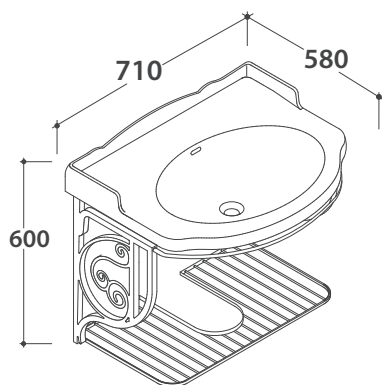

Lavabo 71.58 h22 cm. Installazione sospesa o su colonna a terra. Completo di fissaggi.

Peso 24 Kg

Basin 71.58 h20 cm. Wall-hung installation or on floor mounted pedestal. Fixing kit included.

Weight 24 Kg

Push open valve drain with ceramic top for basins with overflow. Weight 0,5 Kg

Cod. **FI012CR**

Piletta cromata up and down per lavabi con troppopieno. Peso 0,5 Kg

Push open chromed valve drain for basins with overflow. Weight 0,5 Kg

PAESTUM LAVABO PA006BI

CE EN 14688:2015

GLOBO

Cod. **PATC06**

Struttura a terra 65.56 h82 cm in ottone cromato, per lavabo PA006. Peso 14,5 Kg
Brass chromium-plated floor-mounted structure 65.56 h82 cm, for basin PA006. Weight 14,5 Kg

Cod. **PA035**

Struttura sospesa 69.57 h56 cm in metallo anticato, per lavabo PA006. Peso 6 Kg
Old looking metal wall-hung structure 69.57 h56 cm, for basin PA006. Weight 6 Kg

Cod. **PA034**

Struttura a terra 69.56 h81 cm in metallo anticato, per lavabo PA006. Peso 8 Kg
Old looking metal floor-mounted structure 69.56 h81 cm, for basin PA006. Weight 8 Kg