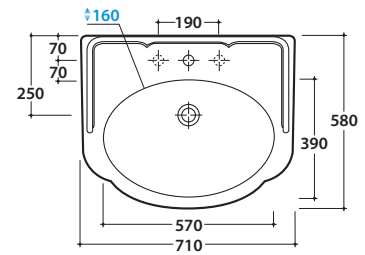

PAESTUM LAVABO PA006BI

CE EN 14688:2015

GLOBO

Cod. **PA006BI**

Lavabo 71.58 h22 cm. Installazione sospesa o su colonna a terra. Completo di fissaggi.

Peso 24 Kg

Basin 71.58 h20 cm. Wall-hung installation or on floor mounted pedestal. Fixing kit included.

Weight 24 Kg