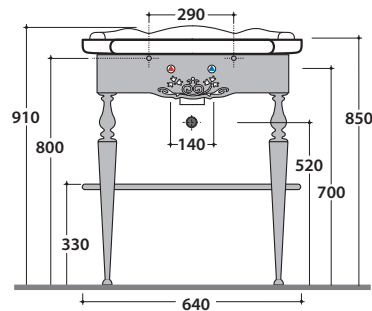

Lavabo 71.58 h22 cm. Installazione sospesa o su colonna a terra. Completo di fissaggi.

Peso 24 Kg

Basin 71.58 h20 cm. Wall-hung installation or on floor mounted pedestal. Fixing kit included.

Weight 24 Kg

PAESTUM LAVABO PA006BI

CE EN 14688:2015

GLOBO

Cod. **PATC06**

Struttura a terra 65.56 h82 cm in ottone cromato, per lavabo PA006. Peso 14,5 Kg
Brass chromium-plated floor-mounted structure 65.56 h82 cm, for basin PA006. Weight 14,5 Kg

Cod. **PA035**

Struttura sospesa 69.57 h56 cm in metallo anticato, per lavabo PA006. Peso 6 Kg
Old looking metal wall-hung structure 69.57 h56 cm, for basin PA006. Weight 6 Kg

Cod. **PA034**

Struttura a terra 69.56 h81 cm in metallo anticato, per lavabo PA006. Peso 8 Kg
Old looking metal floor-mounted structure 69.56 h81 cm, for basin PA006. Weight 8 Kg

Rovere nero
Black oak finish

Cod. **PS071RB**

Rovere bianco
White oak finish

Ingombro massimo con cassetto aperto mm. 970
Maximum encumbrance with open drawer mm. 970

Base a terra 69.56 h80 cm per lavabo PA006, 1 cassetto. Peso 21 Kg
Floor-mounted base 69.56 h80 cm for basin PA006, 1 drawer. Weight 21 Kg