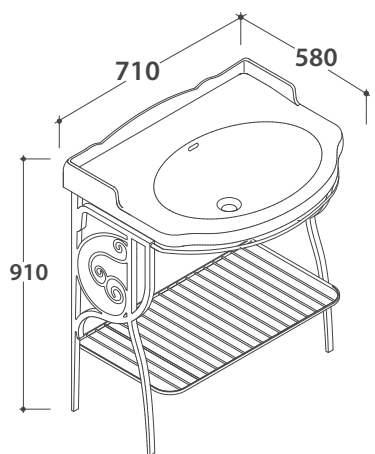

Lavabo 71.58 h22 cm. Installazione sospesa o su colonna a terra. Completo di fissaggi.

Peso 24 Kg

Basin 71.58 h20 cm. Wall-hung installation or on floor mounted pedestal. Fixing kit included.

Weight 24 Kg

Push open valve drain with ceramic top for basins with overflow. Weight 0,5 Kg

Cod. **FI012CR**

Piletta cromata up and down per lavabi con troppopieno. Peso 0,5 Kg

Push open chromed valve drain for basins with overflow. Weight 0,5 Kg

PAESTUM LAVABO PA006BI

CE EN 14688:2015

GLOBO

Cod. **PATC06**

Struttura a terra 65.56 h82 cm in ottone cromato, per lavabo PA006. Peso 14,5 Kg
Brass chromium-plated floor-mounted structure 65.56 h82 cm, for basin PA006. Weight 14,5 Kg

Cod. **PA035**

Struttura sospesa 69.57 h56 cm in metallo anticato, per lavabo PA006. Peso 6 Kg
Old looking metal wall-hung structure 69.57 h56 cm, for basin PA006. Weight 6 Kg

Cod. **PA034**

Struttura a terra 69.56 h81 cm in metallo anticato, per lavabo PA006. Peso 8 Kg
Old looking metal floor-mounted structure 69.56 h81 cm, for basin PA006. Weight 8 Kg