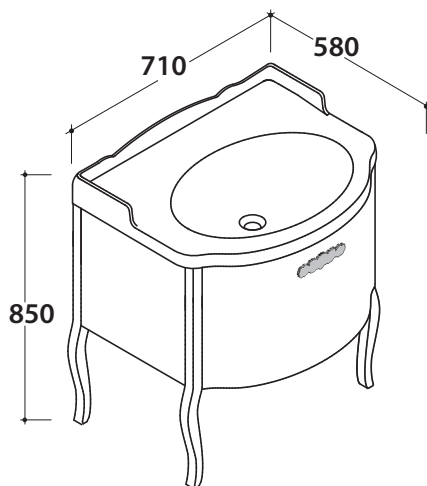

Lavabo 71.58 h22 cm. Installazione sospesa o su colonna a terra. Completo di fissaggi.

Peso 24 Kg

Basin 71.58 h20 cm. Wall-hung installation or on floor mounted pedestal. Fixing kit included.

Weight 24 Kg

PAESTUM LAVABO PA006BI

CE EN 14688:2015

GLOBO

Cod. **PATC06**

Struttura a terra 65.56 h82 cm in ottone cromato, per lavabo PA006. Peso 14,5 Kg
Brass chromium-plated floor-mounted structure 65.56 h82 cm, for basin PA006. Weight 14,5 Kg

Cod. **PA035**

Struttura sospesa 69.57 h56 cm in metallo anticato, per lavabo PA006. Peso 6 Kg
Old looking metal wall-hung structure 69.57 h56 cm, for basin PA006. Weight 6 Kg

Cod. **PA034**

Struttura a terra 69.56 h81 cm in metallo anticato, per lavabo PA006. Peso 8 Kg
Old looking metal floor-mounted structure 69.56 h81 cm, for basin PA006. Weight 8 Kg

Rovere nero
Black oak finish

Cod. **PS071RB**

Rovere bianco
White oak finish

Ingombro massimo con cassetto aperto mm. 970
Maximum encumbrance with open drawer mm. 970

Base a terra 69.56 h80 cm per lavabo PA006, 1 cassetto. Peso 21 Kg
Floor-mounted base 69.56 h80 cm for basin PA006, 1 drawer. Weight 21 Kg