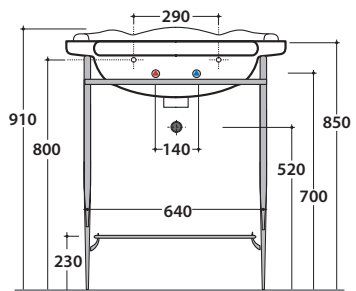

Lavabo 71.58 h22 cm. Installazione sospesa o su colonna a terra. Completo di fissaggi.

Peso 24 Kg

Basin 71.58 h20 cm. Wall-hung installation or on floor mounted pedestal. Fixing kit included.

Weight 24 Kg

PAESTUM LAVABO PA006BI

CE EN 14688:2015

GLOBO

Cod. **PATC06**

Struttura a terra 65.56 h82 cm in ottone cromato, per lavabo PA006. Peso 14,5 Kg
Brass chromium-plated floor-mounted structure 65.56 h82 cm, for basin PA006. Weight 14,5 Kg

Cod. **PA035**

Struttura sospesa 69.57 h56 cm in metallo anticato, per lavabo PA006. Peso 6 Kg
Old looking metal wall-hung structure 69.57 h56 cm, for basin PA006. Weight 6 Kg

Cod. **PA034**

Struttura a terra 69.56 h81 cm in metallo anticato, per lavabo PA006. Peso 8 Kg
Old looking metal floor-mounted structure 69.56 h81 cm, for basin PA006. Weight 8 Kg

Rovere nero
Black oak finish

Cod. **PS071RB**

Rovere bianco
White oak finish

Ingombro massimo con cassetto aperto mm. 970
Maximum encumbrance with open drawer mm. 970

Base a terra 69.56 h80 cm per lavabo PA006, 1 cassetto. Peso 21 Kg
Floor-mounted base 69.56 h80 cm for basin PA006, 1 drawer. Weight 21 Kg