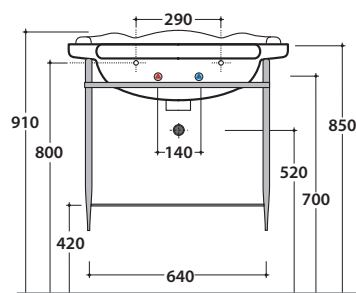

Lavabo 71.58 h22 cm. Installazione sospesa o su colonna a terra. Completo di fissaggi.

Peso 24 Kg

Basin 71.58 h20 cm. Wall-hung installation or on floor mounted pedestal. Fixing kit included.

Weight 24 Kg

PAESTUM LAVABO PA006BI

CE EN 14688:2015

GLOBO

Cod. **PATC06**

Struttura a terra 65.56 h82 cm in ottone cromato, per lavabo PA006. Peso 14,5 Kg
Brass chromium-plated floor-mounted structure 65.56 h82 cm, for basin PA006. Weight 14,5 Kg

Cod. **PA035**

Struttura sospesa 69.57 h56 cm in metallo anticato, per lavabo PA006. Peso 6 Kg
Old looking metal wall-hung structure 69.57 h56 cm, for basin PA006. Weight 6 Kg

Cod. **PA034**

Struttura a terra 69.56 h81 cm in metallo anticato, per lavabo PA006. Peso 8 Kg
Old looking metal floor-mounted structure 69.56 h81 cm, for basin PA006. Weight 8 Kg

Rovere nero
Black oak finish

Cod. **PS071RB**

Rovere bianco
White oak finish

Ingombro massimo con cassetto aperto mm. 970
Maximum encumbrance with open drawer mm. 970

Base a terra 69.56 h80 cm per lavabo PA006, 1 cassetto. Peso 21 Kg
Floor-mounted base 69.56 h80 cm for basin PA006, 1 drawer. Weight 21 Kg