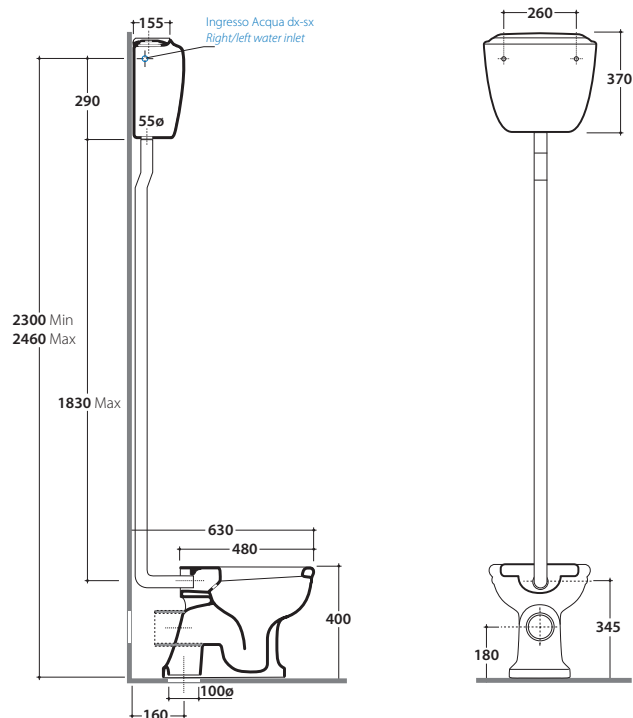

PAESTUM CASSETTA IN CERAMICA PA010BI

GLOBO

Cod. **PA010BI**

Cassetta con coperchio ad installazione alta 47.23 h37 cm.

Peso 11 Kg

High-level cistern with lid 47.23 h37 cm. Weight 11 Kg

Cod. **BA005**

Tubo di scarico esterno cromo. Peso 1,5 Kg

Chrome external drain pipe. Weight 1,5 Kg

Cod. **BA011**

Tubo di scarico esterno bronzo. Peso 1,5 Kg

Bronze external drain pipe. Weight 1,5 Kg

Cod. **BA010**

Tubo di scarico esterno oro. Peso 1,5 Kg

Gold external drain pipe. Weight 1,5 Kg

Cod. **BA003**

Batteria di scarico con catenella cromo. Peso 2,5 Kg

Discharge mechanism with chrome chain. Weight 2,5 Kg

Cod. **BA014**

Batteria di scarico con catenella bronzo. Peso 2,5 Kg

Discharge mechanism with bronze chain. Weight 2,5 Kg

Cod. **BA013**

Batteria di scarico con catenella oro. Peso 2,5 Kg

Discharge mechanism with gold chain. Weight 2,5 Kg

Cod. **PA117**

Ricambio pomello in ceramica per catenella

Grip in ceramic for chain spare part