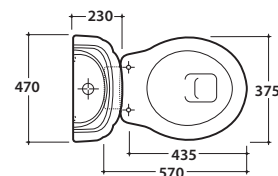

PAESTUM CASSETTA IN CERAMICA PA010BI

GLOBO

Cod. **PA010BI**

Cassetta con coperchio ad installazione alta 47.23 h37 cm.

Peso 11 Kg

High-level cistern with lid 47.23 h37 cm. Weight 11 Kg

Cod. **BA005**

Tubo di scarico esterno cromo. Peso 1,5 Kg

Chrome external drain pipe. Weight 1,5 Kg

Cod. **BA011**

Tubo di scarico esterno bronzo. Peso 1,5 Kg

Bronze external drain pipe. Weight 1,5 Kg

Cod. **BA010**

Tubo di scarico esterno oro. Peso 1,5 Kg

Gold external drain pipe. Weight 1,5 Kg

Cod. **BA003**

Batteria di scarico con catenella cromo. Peso 2,5 Kg

Discharge mechanism with chrome chain. Weight 2,5 Kg

Cod. **BA014**

Batteria di scarico con catenella bronzo. Peso 2,5 Kg

Discharge mechanism with bronze chain. Weight 2,5 Kg

Cod. **BA013**

Batteria di scarico con catenella oro. Peso 2,5 Kg

Discharge mechanism with gold chain. Weight 2,5 Kg

Cod. **PA117**

Ricambio pomello in ceramica per catenella

Grip in ceramic for chain spare part