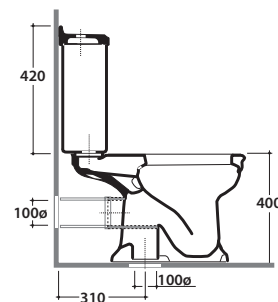

PAESTUM VASO MONOBLOCCO SCARICO A PAVIMENTO PA003BI

CE EN 997:2015

GLOBO