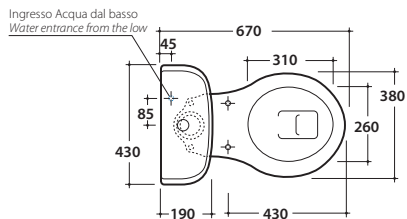

PAESTUM VASO MONOBLOCCO SCARICO A PAVIMENTO PA003BI

CE EN 997:2015

GLOBO