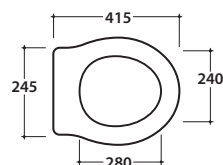

Prodotto smaltato con
CERASLIDE®
Glazed product with
CERASLIDE®

Cod. **PA003BI**

Vaso monoblocco 67.38 h40 cm. Scarico a pavimento. Scarico 4,5 / 3 Lt.

Completo di fissaggi. Peso 20 Kg

Close couple Wc 67.38 h40 cm . Wall floor drain 4,5 / 3 Lt.

Cod. **PA012**

Cassetta in ceramica per vaso monoblocco 43.19 h42 cm. Peso 15 Kg
Close couple ceramic cistern 43.19 h42 cm. Weight 15 Kg

Cod. **VA124**

Batteria di scarico con pulsante cromato, attacco posteriore. Ingresso acqua dal basso a destra. (Geberit).
Brass chromium-plated discharge mechanism, provided with back water inlet lower RH. (Geberit).