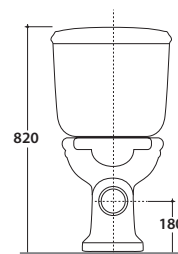

PAESTUM VASO MONOBLOCCO SCARICO A PAVIMENTO PA003BI

CE EN 997:2015

GLOBO