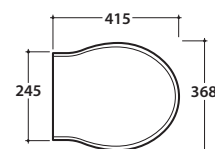

Cod. **PS23RN**

Rovere NERO
Black oak finish

Cod. **PS23RB**

Rovere BIANCO
White oak finish

Coprivaso in legno con cerniere oro. Chiusura tradizionale. Peso 3 Kg
Wood seat-cover with gold-plated hinges. With traditional closing system. Weight 3 Kg

Cod. **PA012**

Cassetta in ceramica per vaso monoblocco 43.19 h42 cm. Peso 15 Kg
Close couple ceramic cistern 43.19 h42 cm. Weight 15 Kg

Cod. **VA124**

Batteria di scarico con pulsante cromato, attacco posteriore. Ingresso acqua dal basso a destra. (Geberit).
Brass chromium-plated discharge mechanism, provided with back water inlet lower RH. (Geberit).