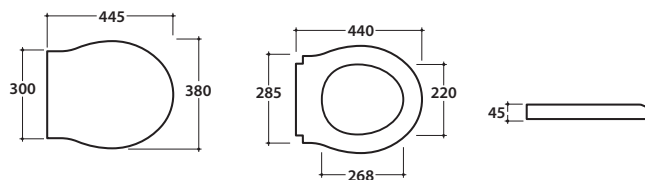

Cod. **PA003BI**

Vaso monoblocco 67.38 h40 cm. Scarico a pavimento. Scarico 4,5 / 3 Lt.

Completo di fissaggi. Peso 20 Kg

Close couple Wc 67.38 h40 cm . Wall floor drain 4,5 / 3 Lt.

Fixing kit included. Weight 20 Kg

Cod. **PA019**

Coprivaso in duroplast con chiusura tradizionale. Peso 3 Kg

Duroplast seat-cover with traditional closing system. Weight 3 Kg