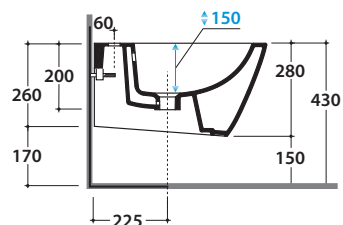

STONE BIDET STS10.BI

GLOBO

Cod. STS10.BI

Bidet sospeso 52.36 cm . Con sistema di fissaggio dal basso nascosto.

Completo di fissaggi. Peso 20 kg

Wall-hung bidet 52.36 cm. Provided with lower hidden fixing system.

Fixing kit included. Weight 20 kg.

Cod. FI002

Staffa di fissaggio a "L". (Barra filettata ø12). Peso 2,5 kg.

Fixing brackets for W/H sanitary. The thread bar ø 12. Weight 2,5 kg.