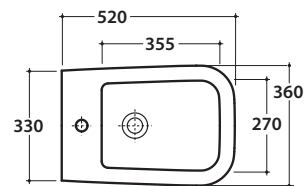

STONE BIDET STS10.BI

GLOBO

Cod. STS10.BI

Bidet sospeso 52.36 cm . Con sistema di fissaggio dal basso nascosto.

Completo di fissaggi. Peso 20 kg

Wall-hung bidet 52.36 cm. Provided with lower hidden fixing system.

Fixing kit included. Weight 20 kg.

Cod. FI002

Staffa di fissaggio a "L". (Barra filettata ø12). Peso 2,5 kg.

Fixing brackets for W/H sanitary. The thread bar ø 12. Weight 2,5 kg.