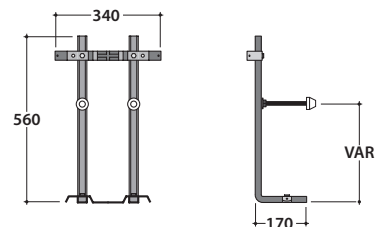

Cod. PU001

Protezione antiurto e acustica. Peso 0,2 kg.

Acoustic and crash protection. Weight 0,2 kg.