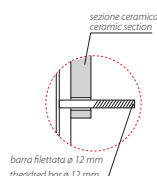

STONE BIDET STS10.BI

GLOBO