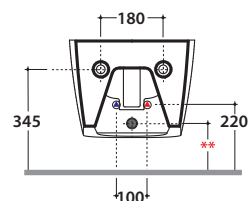

STONE BIDET STS10.BI

GLOBO

Cod. STS10.BI

Bidet sospeso 52.36 cm . Con sistema di fissaggio dal basso nascosto.

Completo di fissaggi. Peso 20 kg

Wall-hung bidet 52.36 cm. Provided with lower hidden fixing system.

Fixing kit included. Weight 20 kg.

Cod. FI002

Staffa di fissaggio a "L". (Barra filettata ø12). Peso 2,5 kg.

Fixing brackets for W/H sanitary. The thread bar ø 12. Weight 2,5 kg.