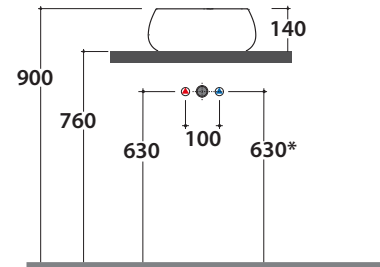

Cod. **TE035BI**

Lavabo Ø 35 h14 cm. Installazione da appoggio. Peso 5,9 Kg
Basin Ø 35 h14 cm. Sit-on installation. Weight 5,9 Kg

* Per rubinetto su piano / For taps mounted on counter top

Cod. **FI024BI**

Piletta a scarico libero con tappo in ceramica per lavabi senza troppo pieno. Peso 0,5 Kg
Valve drain with ceramic top for basins without overflow. Weight 0,5 Kg

Cod. **FI024CR**

Piletta cromata a scarico libero per lavabi senza troppo pieno. Peso 0,5 Kg
Chromed valve drain for basins without overflow. Weight 0,5 Kg