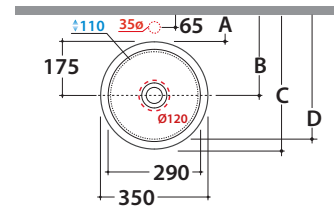

T-EDGE LAVABO TE035

CE EN 14688:2015

GLOBO

	Rubinetto a parete Wall mounted taps	Rubinetto su piano Taps mounted on counter top
A:	80	105
B:	250	275
C:	425	450
D:	395	420

Bagno di Colore

GLOBOTHIN®

Le Pietre