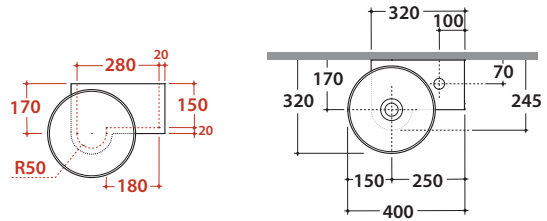

T-EDGE LAVABO TE040

CE EN 14688:2015

GLOBO

Bagno di Colore

GLOBOTHIN®

Le Pietre

Cod. **TE040**

Lavabo 40,32h16 cm. Installazione sospesa o da appoggio.

Completo di fissaggi. Peso 6,8 Kg

Basin 40.32 h 16 cm. Wall-hung or sit-on installation.

Fixing kit included. Weight 6,8 Kg

* Per rubinetto su piano / For taps mounted on counter top

Cod. **FI024BI**

Piletta a scarico libero con tappo in ceramica per lavabi senza troppo pieno. Peso 0,5 Kg

Valve drain with ceramic top for basins without overflow. Weight 0,5 Kg

Cod. **FI024CR**

Piletta cromata a scarico libero per lavabi senza troppo pieno. Peso 0,5 Kg

Chromed valve drain for basins without overflow. Weight 0,5 Kg