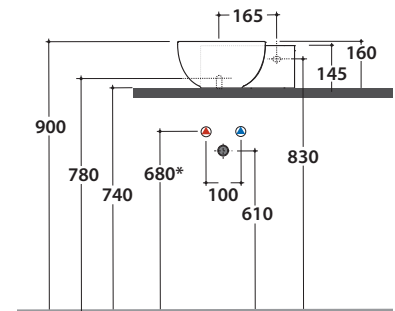

T-EDGE LAVABO TE040

CE EN 14688:2015

GLOBO

Bagno di Colore

GLOBOTHIN®

Le Pietre

Cod. **TE040**

Lavabo 40,32h16 cm. Installazione sospesa o da appoggio.

Completo di fissaggi. Peso 6,8 Kg

Basin 40.32 h 16 cm. Wall-hung or sit-on installation.

Fixing kit included. Weight 6,8 Kg

* Per rubinetto su piano / For taps mounted on counter top

Cod. **FI024BI**

Piletta a scarico libero con tappo in ceramica per lavabi senza troppo pieno. Peso 0,5 Kg

Valve drain with ceramic top for basins without overflow. Weight 0,5 Kg

Cod. **FI024CR**

Piletta cromata a scarico libero per lavabi senza troppo pieno. Peso 0,5 Kg

Chromed valve drain for basins without overflow. Weight 0,5 Kg