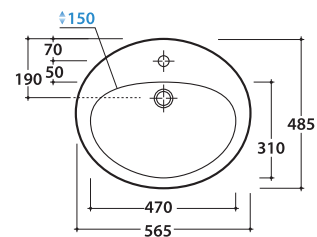

MINORI LAVABO VA017BI

CE EN 14688:2015

GLOBO

Cod. **VA017BI**

Lavabo 56,48,5 h20 cm. Installazione ad incasso. Peso 13 Kg

Basin 56,48,5 h20 cm. Recessed installation. Weight 13 Kg

Cod. **FI012BI**

Piletta up and down con tappo in ceramica per lavabi con troppo pieno. Peso 0,5 Kg

Push open valve drain with ceramic top for basins with overflow. Weight 0,5 Kg

Cod. **FI012CR**

Piletta cromata up and down per lavabi con troppopieno. Peso 0,5 Kg

Push open chromed valve drain for basins with overflow. Weight 0,5 Kg