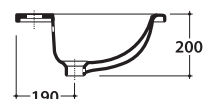

MINORI LAVABO VA017BI

CE EN 14688:2015

GLOBO

Cod. **VA017BI**

Lavabo 56,48,5 h20 cm. Installazione ad incasso. Peso 13 Kg

Basin 56,48,5 h20 cm. Recessed installation. Weight 13 Kg

Cod. **FI012BI**

Piletta up and down con tappo in ceramica per lavabi con troppo pieno. Peso 0,5 Kg

Push open valve drain with ceramic top for basins with overflow. Weight 0,5 Kg

Cod. **FI012CR**

Piletta cromata up and down per lavabi con troppopieno. Peso 0,5 Kg

Push open chromed valve drain for basins with overflow. Weight 0,5 Kg