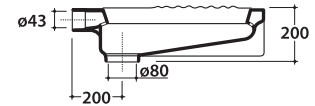

FUCINO VASO ALLA TURCA VA069BI

GLOBO

Cod. **VA069BI**

Vaso alla turca. Installazione filo pavimento. Peso 15 Kg
Squatting closet. Floor level installation. Weight 15 Kg

Cod. **VA091**

Morsetto di tenuta per vaso alla turca. Peso 0,05 Kg
Clamp seals for squat toilet. Weight 0,05 Kg