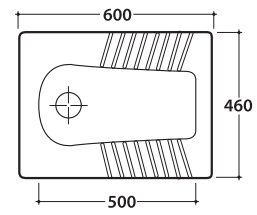

FUCINO VASO ALLA TURCA VA069BI

GLOBO

Cod. **VA069BI**

Vaso alla turca. Installazione filo pavimento. Peso 15 Kg
Squatting closet. Floor level installation. Weight 15 Kg

Cod. **VA091**

Morsetto di tenuta per vaso alla turca. Peso 0,05 Kg
Clamp seals for squat toilet. Weight 0,05 Kg