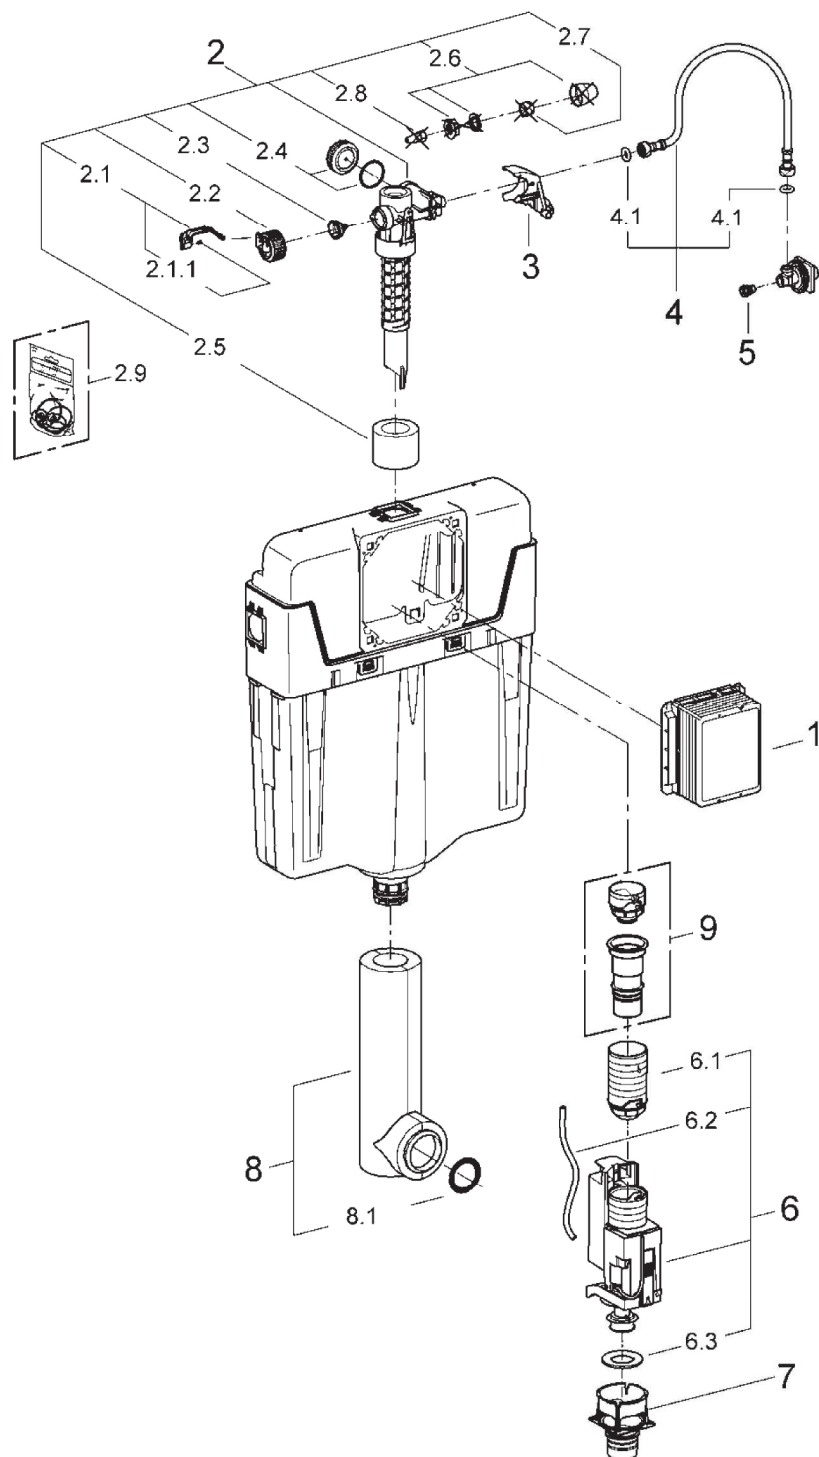

# GROHE CASSETTA PER WC

38 661

Num.	Descr. Prodotto	Codice	Num.	Descr. Prodotto	Codice
1	Asta di ispezione	66783	4	Tubo	42233
2	Valvola di carico	37095	4.1	Guarnizione tonda	03191
2.1	Leva	43734	5	Testina	42385
2.1.1	Guarnizione	43770	6	Valvola AV1 con raccordo prolunga	42320
2.2	Testina valvola	43536	6.1	Prolunga per tubo troppopieno	42313
2.3	Membrana	43758	6.2	Flessibile pneumatico	42319
2.4	Cappuccio filettato	43735	6.3	Guarnizione	42310
2.5	Galleggiante, 5 pz.	43791	7	Sede valvola per GD2	42315
2.6	Tappo e cappuccio rosetta	37125	8	Tubo di sciacquo da incasso	43908
2.7	Dado di serraggio	43258	8.1	Guarnizione tonda	43880
2.8	Strozzatore	42356	2.9	Set guarnizioni	43722
3	Supporto	42246	9	Adattatore 4,5 l per GD 2	42333