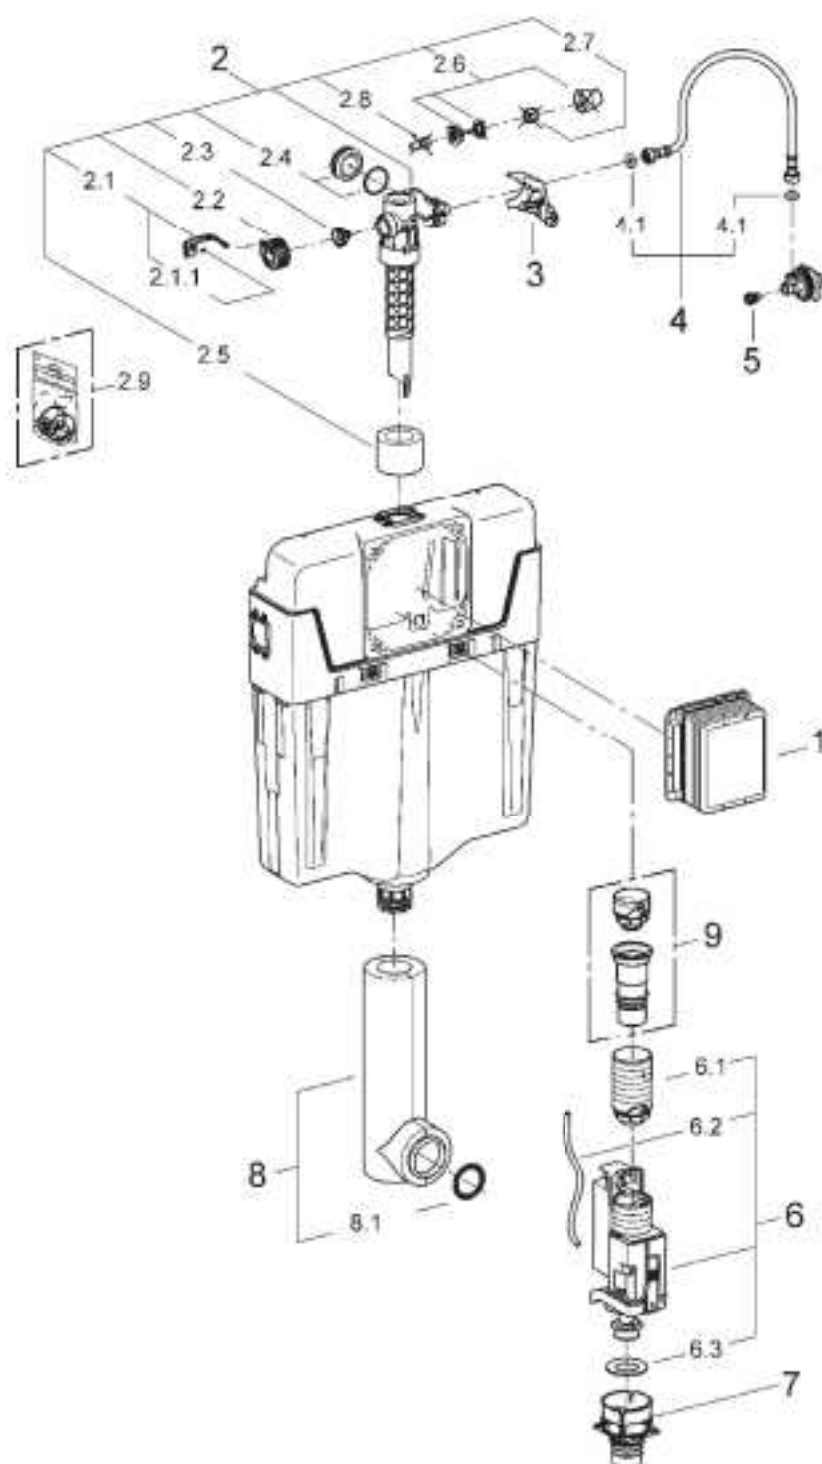

GROHE CASSETTA PER WC

38 661

Num.	Descr. Prodotto	Codice	Num.	Descr. Prodotto	Codice
1	Asta di ispezione	66783	4	Tubo	42233
2	Valvola di carico	37095	4.1	Guarnizione tonda	03191
2.1	Leva	43734	5	Testina	42385
2.1.1	Guarnizione	43770	6	Valvola AV1 con raccordo prolunga	42320
2.2	Testina valvola	43536	6.1	Prolunga per tubo troppopieno	42313
2.3	Membrana	43758	6.2	Flessibile pneumatico	42319
2.4	Cappuccio filettato	43735	6.3	Guarnizione	42310
2.5	Galleggiante, 5 pz.	43791	7	Sede valvola per GD2	42315
2.6	Lappo e cappuccio rosetta	37125	8	Tubo di sciacquo da incasso	43908
2.7	Dado di serraggio	43258	8.1	Guarnizione tonda	43880
2.8	Strozzatore	42356	2.9	Set guarnizioni	43722
3	Supporto	42246	9	Adattatore 4,5 l per GD 2	42333