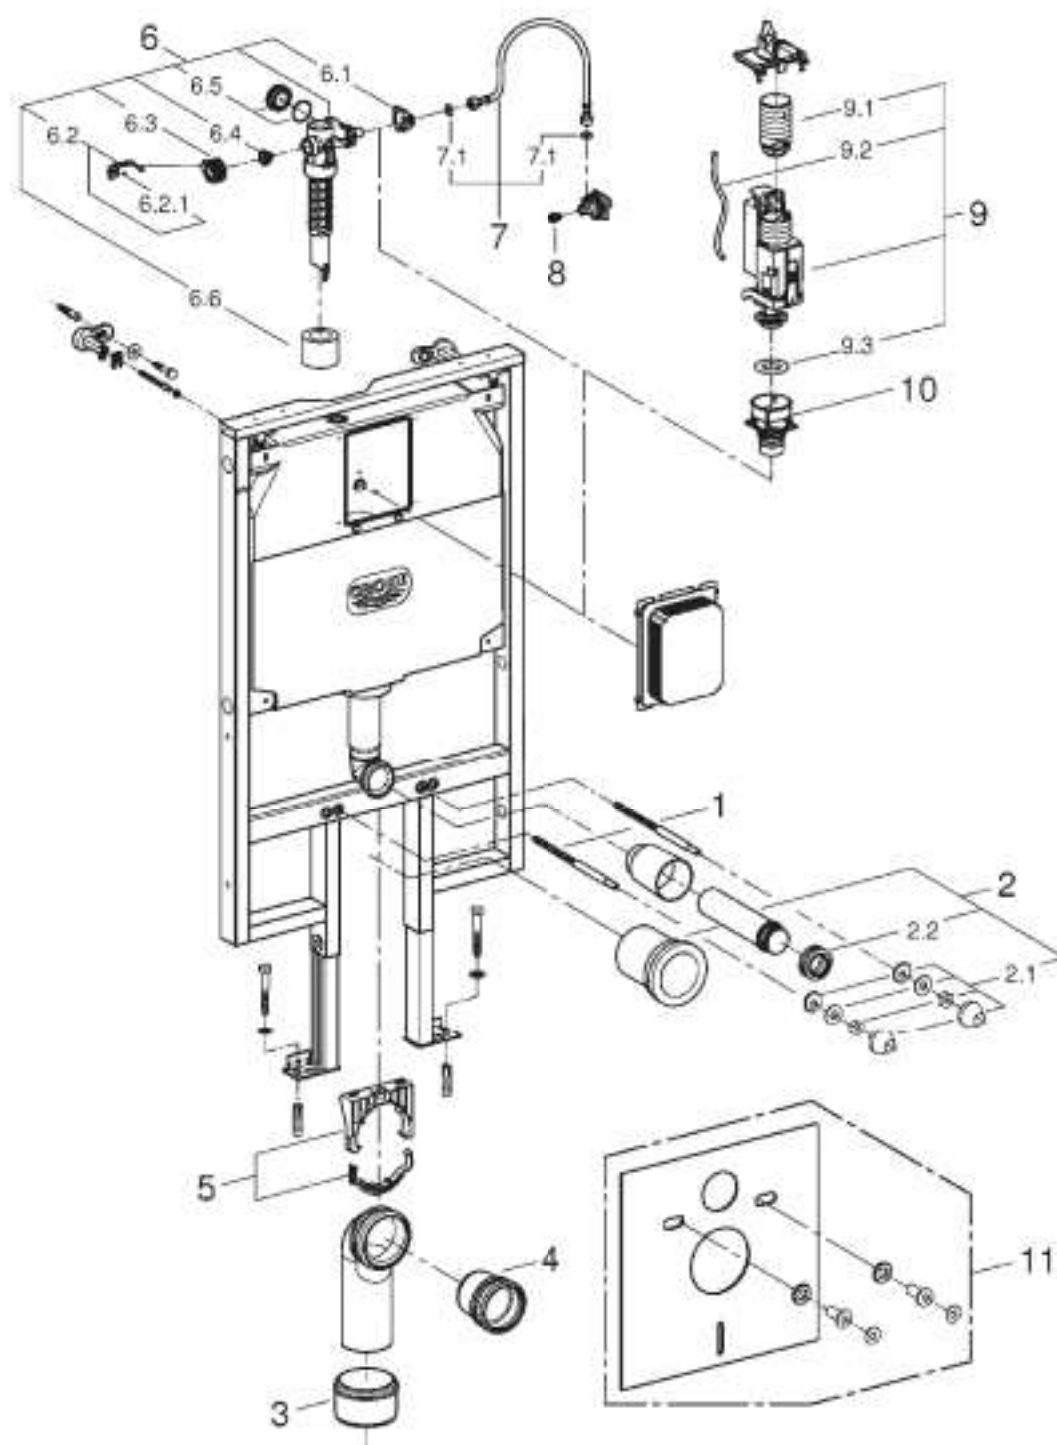

GROHE RAPID SL

38 994

Num.	Descr. Prodotto	Codice	Num.	Descr. Prodotto	Codice
1	Perno filettato	42764	6.4	Membrana	43758
2	Canotto di entrata/uscita	37311	6.5	Cappuccio filettato	43735
2.1	Uscita vasca	43511	6.6	Galleggiante, 5 pz.	43791
2.2	Morsetto	37119	7	Tubo	42233
3	Riduzione	42242	7.1	Guarnizione tonda	03191
4	Distanziatore	42766	8	Testina	42385
5	Fissaggio per curva di scarico	42243	9	Valvola AV1 con raccordo prolunga	42320
6	Valvola di carico	43991	9.1	Prolunga per tubo troppopieno	42313
6.1	Supporto carico	43995	9.2	Flessibile pneumatico	42319
6.2	Leva	43734	9.3	Guarnizione	42310
6.2.1	Guarnizione	43770	10	Sede valvola	42316 *
6.3	Testina valvola	43536	11	Set insonorizzante	37131