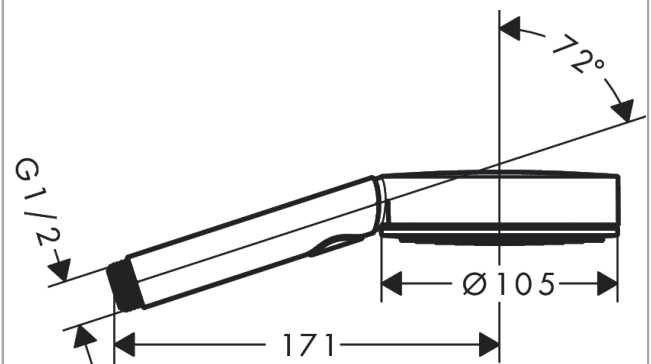

Pulsify Select S
Doccetta 105 3jet Relax EcoSmart
 Finitura: **Cromo** Cod.art. : **24111000**

Descrizione

Caratteristiche

- dimensione soffione: 105 mm
- tipo di getto: PowderRain, IntenseRain, getto Massage
- comoda scelta del getto con il pulsante Select
- portata massima a 3 bar: 8,2 l/min
- raccordo filettato G $\frac{1}{2}$
- adatto per caldaie istantanee

Dettagli articolo

Prezzo escl. IVA 41,58 €

Tecnologia

Premi di design

reddot winner 2021

Immagine prodotto

Disegno in scala

Pulsify Select S
Doccetta 105 3jet Relax EcoSmart
 Finitura: **Cromo** Cod.art. : **24111000**

Diagramma di flusso

I valori di consumo sono stati misurati nella pratica con le armature appartenenti (Termostato/Miscelatore/Valvola sotto-intonaco).

Pulsify Select S
Doccetta 105 3jet Relax EcoSmart
 Finitura: **Cromo** Cod.art. : **24111000**