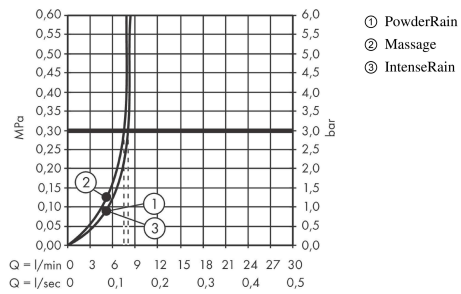

Pulsify Select S
Doccetta 105 3jet Relax EcoSmart
 Finitura: **Cromo** Cod.art. : **24111000**

Descrizione

Caratteristiche

- dimensione soffione: 105 mm
- tipo di getto: PowderRain, IntenseRain, getto Massage
- comoda scelta del getto con il pulsante Select
- portata massima a 3 bar: 8,2 l/min
- raccordo filettato G $\frac{1}{2}$
- adatto per caldaie istantanee

Dettagli articolo

Prezzo escl. IVA 41,58 €

Tecnologia

Premi di design

reddot winner 2021

Immagine prodotto

Disegno in scala

Pulsify Select S
Doccetta 105 3jet Relax EcoSmart
 Finitura: **Cromo** Cod.art. : **24111000**

Diagramma di flusso

I valori di consumo sono stati misurati nella pratica con le armature appartenenti (Termostato/Miscelatore/Valvola sotto-intonaco).

Pulsify Select S
Doccetta 105 3jet Relax EcoSmart
 Finitura: **Cromo** Cod.art. : **24111000**