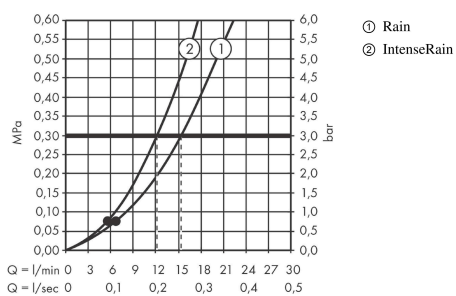

Vernis Blend
Doccetta 100 Vario
 Finitura: **Cromo** Cod.art. : **26270000**

Descrizione

Caratteristiche

- dimensione soffione: 100 mm
- tipo di getto: Rain, IntenseRain
- getto regolabile tramite levetta selettiva
- portata massima a 3 bar: 15,2 l/min
- raccordo filettato G $\frac{1}{2}$
- adatto per caldaie istantanee
- EPD_20230021_Hand_showers

Dettagli articolo

Prezzo escl. IVA

23,13 €

Tecnologia

Immagine prodotto

Disegno in scala

Diagramma di flusso

I valori di consumo sono stati misurati nella pratica con le armature appartenenti (Termostato/ Miscelatore/Valvola sotto-intonaco).