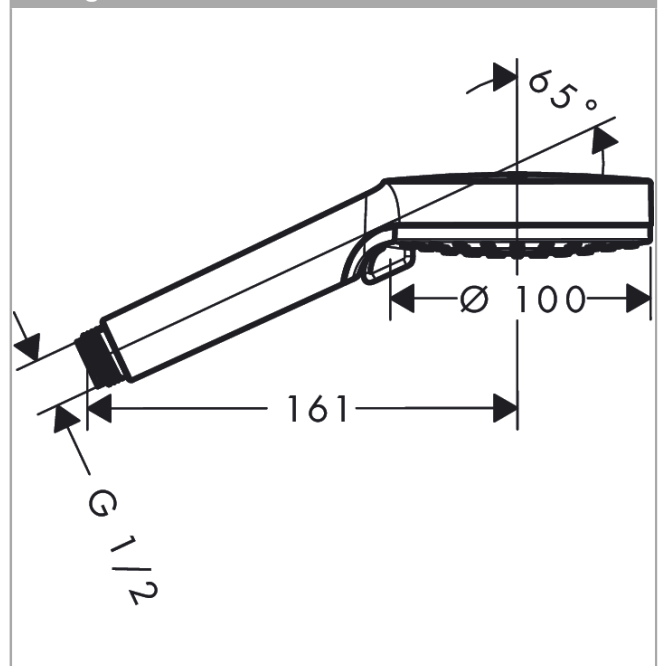

Vernis Blend
Doccetta 100 Vario
 Finitura: **Cromo** Cod.art. : **26270000**

Descrizione

Caratteristiche

- dimensione soffione: 100 mm
- tipo di getto: Rain, IntenseRain
- getto regolabile tramite levetta selettiva
- portata massima a 3 bar: 15,2 l/min
- raccordo filettato G $\frac{1}{2}$
- adatto per caldaie istantanee
- EPD_20230021_Hand_showers

Dettagli articolo

Prezzo escl. IVA

23,13 €

Tecnologia

Immagine prodotto

Disegno in scala

Diagramma di flusso

I valori di consumo sono stati misurati nella pratica con le armature appartenenti (Termostato/ Miscelatore/Valvola sotto-intonaco).