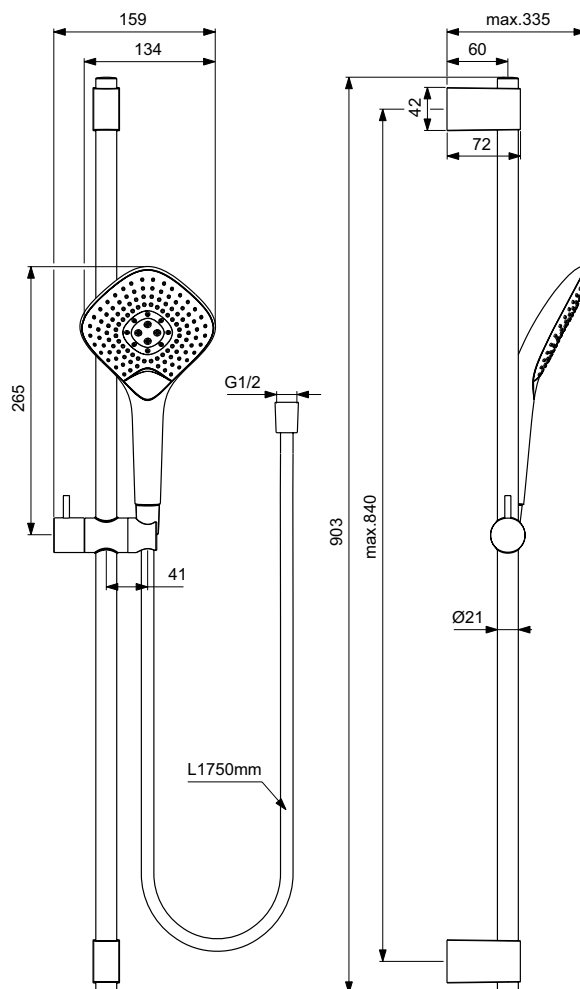

## Idealrain Evo Jet

CODICE: B1764AA

### Asta doccia Evo Jet Diamond

Asta doccia Evo Jet Diamond. doccetta da 125 mm con sistema anticalcare. 3 funzioni (effetto pioggia, massaggio, drop jet) selezionabili tramite tecnologia Navigo. Riduttore di portata a 8 l/min. Perfettamente funzionante a partire da una pressione di 0.1 bar. Ugelli facili da pulire per prevenire l'accumulo di calcare. Tubo flessibile Idealflex, in materiale plastico con effetto metallico, da 1750 mm.

#### Scopri piú dettagli:

Tipologia:	Asta doccia
Stile:	Contemporary
Riconoscimenti:	Water Label
Pressione di esercizio:	3
Portata (litri):	8
Peso netto (kg):	1,44
Materiale:	Materiali misti
Designer:	Artefakt Industriekultur
Altezza (mm):	903
Larghezza (mm):	134
Profondità (mm):	335
Elementi di imballaggio:	Astadocchia+Doccetta+Tuboflessibile
Forma:	Diamond