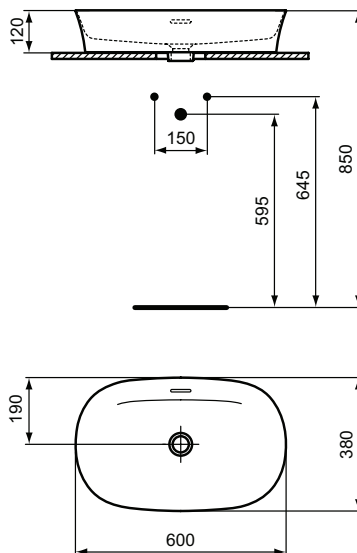

Lavabi

Ipalyss

Codice: **E139701**

Lavabo ultrasottile ovale 600x380 mm

Lavabo ultrasottile ovale 600x380 mm da appoggio su piano senza foro per la rubinetteria e con foro del troppopieno. Il lavabo è realizzato in Diamatec®, rivoluzionario materiale ceramico estremamente robusto che permette di unire bordi lineari super sottili (solo 3,8 mm) ad una durabilità estrema. Dima e fissaggi inclusi nella confezione.

Colore: 01 - Bianco

Tecnologia: Diamatec

Scopri piú dettagli:

Tipologia:	Lavabo Vessel
Peso netto (kg):	9,5
Materiale:	Super Finefireclay
Altezza (mm):	120
Larghezza (mm):	600
Profondità (mm):	380
Forma:	Ovale