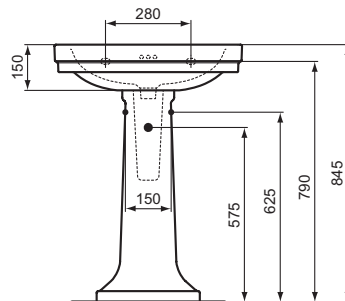

Ideal Standard

Lavabi

Calla

Codice: **E221601**

Lavabo da 615 mm

Lavabo da 615 mm con foro del troppopieno. Può essere abbinato alla colonna E222401, oppure al sifone J3747AA

Colore: 01 - Bianco

Scopri piú dettagli:

Riconoscimenti:	DIN EN 14688 CL 25 DIN EN 31
Fori della rubinetteria:	1
Peso netto (kg):	18.6
Designer:	Palomba Serafini Associati
Altezza (mm):	175
Larghezza (mm):	615
Profondità (mm):	500

Ideal Standard (Italia) Srl