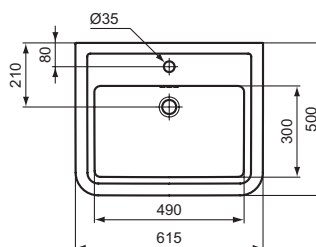

Ideal Standard

Lavabi

Calla

Codice: **E221601**

Lavabo da 615 mm

Lavabo da 615 mm con foro del troppopieno. Può essere abbinato alla colonna E222401, oppure al sifone J3747AA

Colore: 01 - Bianco

Scopri piú dettagli:

Riconoscimenti:	DIN EN 14688 CL 25 DIN EN 31
Fori della rubinetteria:	1
Peso netto (kg):	18.6
Designer:	Palomba Serafini Associati
Altezza (mm):	175
Larghezza (mm):	615
Profondità (mm):	500

Ideal Standard (Italia) Srl