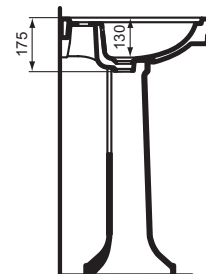

Ideal Standard

Lavabi

Calla

Codice: **E221601**

Lavabo da 615 mm

Lavabo da 615 mm con foro del troppopieno. Può essere abbinato alla colonna E222401, oppure al sifone J3747AA

Colore: 01 - Bianco

Scopri piú dettagli:

Riconoscimenti:	DIN EN 14688 CL 25 DIN EN 31
Fori della rubinetteria:	1
Peso netto (kg):	18.6
Designer:	Palomba Serafini Associati
Altezza (mm):	175
Larghezza (mm):	615
Profondità (mm):	500

Ideal Standard (Italia) Srl