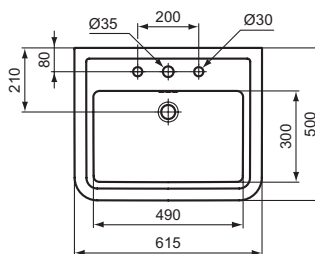

Ideal Standard

Lavabi

Calla

Codice: **E221801**

Lavabo da 615 mm

Lavabo da 615 mm con foro del troppopieno. Può essere abbinato alla colonna E222401, oppure al sifone J3747AA

Colore: 01 - Bianco

Scopri piú dettagli:

Riconoscimenti:	DIN EN 14688 CL 25 DIN EN 31
Fori della rubinetteria:	3
Peso netto (kg):	18.6
Designer:	Palomba Serafini Associati
Altezza (mm):	175
Larghezza (mm):	615
Profondità (mm):	500

Ideal Standard (Italia) Srl