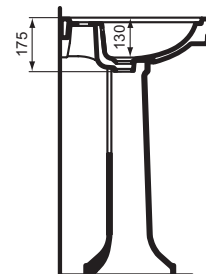

Ideal Standard

Lavabi

Calla

Codice: **E221801**

Lavabo da 615 mm

Lavabo da 615 mm con foro del troppopieno. Può essere abbinato alla colonna E222401, oppure al sifone J3747AA

Colore: 01 - Bianco

Scopri piú dettagli:

Riconoscimenti:	DIN EN 14688 CL 25 DIN EN 31
Fori della rubinetteria:	3
Peso netto (kg):	18.6
Designer:	Palomba Serafini Associati
Altezza (mm):	175
Larghezza (mm):	615
Profondità (mm):	500

Ideal Standard (Italia) Srl