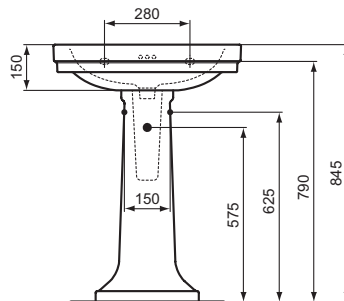

Ideal Standard

Lavabi

Calla

Codice: **E221801**

Lavabo da 615 mm

Lavabo da 615 mm con foro del troppopieno. Può essere abbinato alla colonna E222401, oppure al sifone J3747AA

Colore: 01 - Bianco

Scopri piú dettagli:

Riconoscimenti:	DIN EN 14688 CL 25 DIN EN 31
Fori della rubinetteria:	3
Peso netto (kg):	18.6
Designer:	Palomba Serafini Associati
Altezza (mm):	175
Larghezza (mm):	615
Profondità (mm):	500

Ideal Standard (Italia) Srl