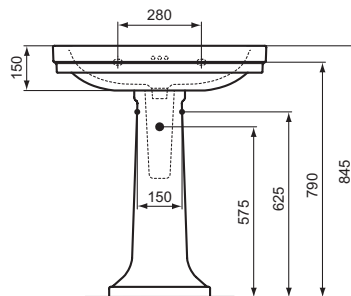

Lavabi

Calla

Codice: **E221901**

Lavabo da 715 mm

Lavabo da 715 mm con foro del troppopieno. Può essere abbinato alla colonna E222401, oppure al sifone J3747AA

Colore: 01 - Bianco

Scopri piú dettagli:

Riconoscimenti:	DIN EN 14688 CL 25; DIN EN 31
Fori della rubinetteria:	1
Peso netto (kg):	21.6
Designer:	Palomba Serafini Associati
Altezza (mm):	175
Larghezza (mm):	715
Profondità (mm):	500