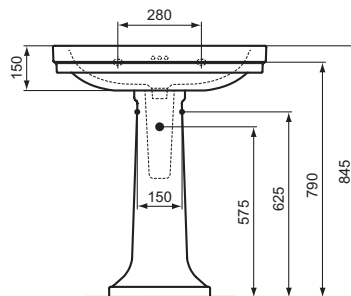

## Calla

Codice: **E222301**

### Lavabo da 715 mm

Lavabo da 715 mm con foro del troppopieno. Può essere abbinato alla colonna E222401, oppure al sifone J3747AA

Colore: 01 - Bianco

#### Scopri piú dettagli:

Riconoscimenti:	DIN EN 14688 CL 25; DIN EN 31
Fori della rubinetteria:	3
Peso netto (kg):	21.6
Designer:	Palomba Serafini Associati
Altezza (mm):	175
Larghezza (mm):	715
Profondità (mm):	500