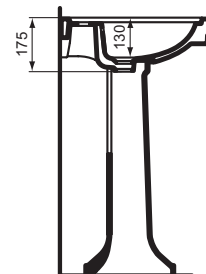

Ideal Standard

Lavabi

Calla

Codice: E222401

Colonna per installazioni con lavabi

Colonna da abbinare a lavabo Calla

Colore: 01 - Bianco

Scopri piú dettagli:

Tipologia:	Colonna
Montaggio:	Distaccato da parete
Peso netto (kg):	13
Designer:	Palomba Serafini Associati

Ideal Standard (Italia) Srl

Via Giosuè Borsi 9, 20143 Milano, Italia - Tel: +39 (0)2 28881

Email: info@idealstandard.it - Web: www.idealstandard.it