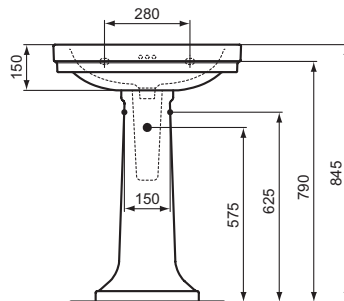

Ideal Standard

Lavabi

Calla

Codice: E222401

Colonna per installazioni con lavabi

Colonna da abbinare a lavabo Calla

Colore: 01 - Bianco

Scopri piú dettagli:

Tipologia:	Colonna
Montaggio:	Distaccato da parete
Peso netto (kg):	13
Designer:	Palomba Serafini Associati

Ideal Standard (Italia) Srl

Via Giosuè Borsi 9, 20143 Milano, Italia - Tel: +39 (0)2 28881

Email: info@idealstandard.it - Web: www.idealstandard.it