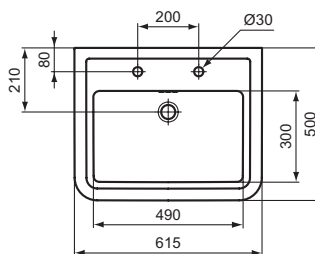

Ideal Standard

Lavabi

Calla

Codice: E222401

Colonna per installazioni con lavabi

Colonna da abbinare a lavabo Calla

Colore: 01 - Bianco

Scopri piú dettagli:

Tipologia:	Colonna
Montaggio:	Distaccato da parete
Peso netto (kg):	13
Designer:	Palomba Serafini Associati

Ideal Standard (Italia) Srl

Via Giosuè Borsi 9, 20143 Milano, Italia - Tel: +39 (0)2 28881

Email: info@idealstandard.it - Web: www.idealstandard.it