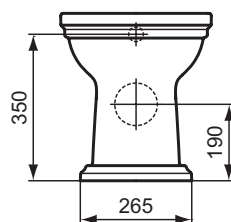

Vasi

Calla

Codice: **E222501**

Vaso a terra filo parete

Vaso a terra filo parete. Da completare con sedile a chiusura rallentata E2518 da ordinare separatamente. Fissaggi a pavimento inclusi. Certificato per lo scarico a 6/3 litri

Colore: 01 - Bianco

Scopri piú dettagli:

Montaggio:	Filoparete
Riconoscimenti:	DIN EN 331; DIN EN 997 CL1-5A/6A + CL2
Peso netto (kg):	22.6
Designer:	Palomba Serafini Associati
Altezza (mm):	400
Larghezza (mm):	365
Profondità (mm):	540
Portata (litri):	6
Portata ridotta (litri):	4.5