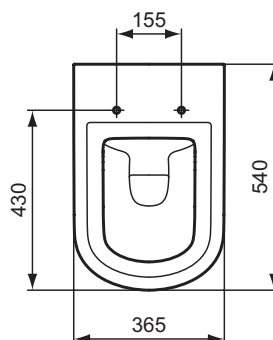

Vasi

Calla

Codice: **E222501**

Vaso a terra filo parete

Vaso a terra filo parete. Da completare con sedile a chiusura rallentata E2518 da ordinare separatamente. Fissaggi a pavimento inclusi. Certificato per lo scarico a 6/3 litri

Colore: 01 - Bianco

Scopri piú dettagli:

Montaggio:	Filoparete
Riconoscimenti:	DIN EN 331; DIN EN 997 CL1-5A/6A + CL2
Peso netto (kg):	22.6
Designer:	Palomba Serafini Associati
Altezza (mm):	400
Larghezza (mm):	365
Profondità (mm):	540
Portata (litri):	6
Portata ridotta (litri):	4.5