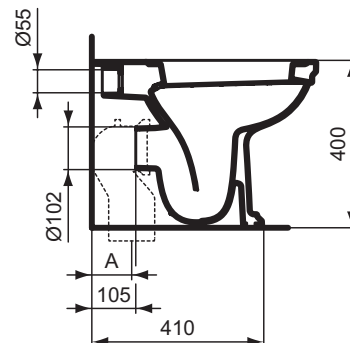

Vasi

Calla

Codice: **E222501**

Vaso a terra filo parete

Vaso a terra filo parete. Da completare con sedile a chiusura rallentata E2518 da ordinare separatamente. Fissaggi a pavimento inclusi. Certificato per lo scarico a 6/3 litri

Colore: 01 - Bianco

Scopri piú dettagli:

Montaggio:	Filoparete
Riconoscimenti:	DIN EN 331; DIN EN 997 CL1-5A/6A + CL2
Peso netto (kg):	22.6
Designer:	Palomba Serafini Associati
Altezza (mm):	400
Larghezza (mm):	365
Profondità (mm):	540
Portata (litri):	6
Portata ridotta (litri):	4.5