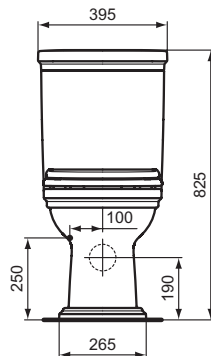

Ideal Standard

Vasi

Calla

Codice: **E222701**

Vaso con cassetta

Vaso con cassetta. Da completare con cassetta E251201 oppure E251301 e con il sedile a chiusura rallentata E2518 da ordinare separatamente. Fissaggi a pavimento inclusi. Certificato per lo scarico a 6/3 litri.

Colore: 01 - Bianco

Scopri piú dettagli:

Montaggio:	Vaso con cassetta
Riconoscimenti:	DIN EN 33; DIN EN 997 CL1-5/6
VRII	
Peso netto (kg):	26.2
Designer:	Palomba Serafini Associati
Altezza (mm):	400
Larghezza (mm):	365
Profondità (mm):	695
Portata (litri):	6
Portata ridotta (litri):	4.5

T002767	T002667	J324867
A 50 - 155	165 - 255	210