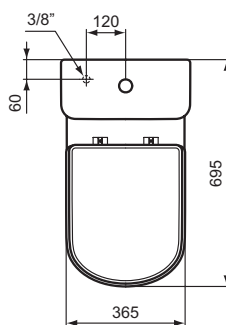

Ideal Standard

Vasi

Calla

Codice: **E222701**

Vaso con cassetta

Vaso con cassetta. Da completare con cassetta E251201 oppure E251301 e con il sedile a chiusura rallentata E2518 da ordinare separatamente. Fissaggi a pavimento inclusi. Certificato per lo scarico a 6/3 litri.

Colore: 01 - Bianco

Scopri piú dettagli:

Montaggio:	Vaso con cassetta
Riconoscimenti:	DIN EN 33; DIN EN 997 CL1-5/6
VRII	
Peso netto (kg):	26.2
Designer:	Palomba Serafini Associati
Altezza (mm):	400
Larghezza (mm):	365
Profondità (mm):	695
Portata (litri):	6
Portata ridotta (litri):	4.5

T002767	T002667	J324867
A 50 - 155	165 - 255	210