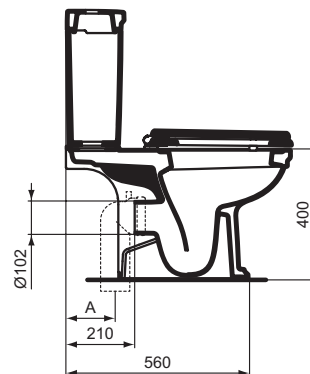

Ideal Standard

Vasi

Calla

Codice: **E222701**

Vaso con cassetta

Vaso con cassetta. Da completare con cassetta E251201 oppure E251301 e con il sedile a chiusura rallentata E2518 da ordinare separatamente. Fissaggi a pavimento inclusi. Certificato per lo scarico a 6/3 litri.

Colore: 01 - Bianco

Scopri piú dettagli:

Montaggio:	Vaso con cassetta
Riconoscimenti:	DIN EN 33; DIN EN 997 CL1-5/6
VRII	
Peso netto (kg):	26.2
Designer:	Palomba Serafini Associati
Altezza (mm):	400
Larghezza (mm):	365
Profondità (mm):	695
Portata (litri):	6
Portata ridotta (litri):	4.5