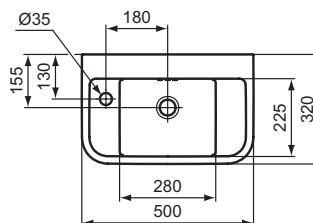

Codice: **E223301**

Lavamani da 500 mm

Lavamani da 500 mm con foro laterale della rubinetteria e foro del troppopieno. Può essere abbinato al sifone J3747AA

Colore: 01 - Bianco

Scopri piú dettagli:

Tipologia:	Lavamani
Riconoscimenti:	DIN EN 14688 CL 25 DIN EN 31
Fori della rubinetteria:	1
Peso netto (kg):	19
Designer:	Palomba Serafini Associati
Altezza (mm):	180
Larghezza (mm):	500
Profondità (mm):	320