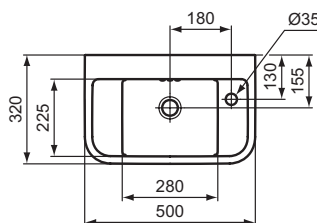

## Lavamani da 500 mm

Lavamani da 500 mm con foro laterale della rubinetteria e foro del troppopieno. Può essere abbinato al sifone J3747AA

Colore: 01 - Bianco

### Scopri piú dettagli:

Tipologia:	Lavamani
Riconoscimenti:	DIN EN 14688 CL 25  DIN EN 31
Fori della rubinetteria:	1
Peso netto (kg):	19
Designer:	Palomba Serafini Associati
Altezza (mm):	180
Larghezza (mm):	500
Profondità (mm):	320