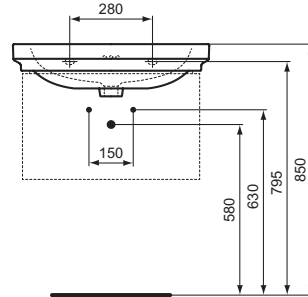

Ideal Standard

Lavabi

Calla

Codice: E224001

Lavabo Top da 665 mm

Lavabo Top da 665 mm dotato di foro foro del troppopieno. Il lavabo può essere abbinato al sifone d'arredo J3747AA oppure al mobile Conca T4577 o T4573.

Colore: 01 - Bianco

Scopri piú dettagli:

Tipologia:	Lavabo Top
Riconoscimenti:	DIN EN 14688 CL 25| DIN EN 31
Fori della rubinetteria:	3
Peso netto (kg):	19
Designer:	Palomba Serafini Associati
Altezza (mm):	175
Larghezza (mm):	665
Profondità (mm):	540

Ideal Standard (Italia) Srl

Via Giosuè Borsi 9, 20143 Milano, Italia - Tel: +39 (0)2 28881

Email: info@idealstandard.it - Web: www.idealstandard.it