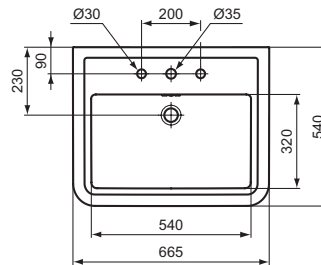

Ideal Standard

Lavabi

Calla

Codice: E224001

Lavabo Top da 665 mm

Lavabo Top da 665 mm dotato di foro foro del troppopieno. Il lavabo può essere abbinato al sifone d'arredo J3747AA oppure al mobile Conca T4577 o T4573.

Colore: 01 - Bianco

Scopri piú dettagli:

Tipologia:	Lavabo Top
Riconoscimenti:	DIN EN 14688 CL 25| DIN EN 31
Fori della rubinetteria:	3
Peso netto (kg):	19
Designer:	Palomba Serafini Associati
Altezza (mm):	175
Larghezza (mm):	665
Profondità (mm):	540

Ideal Standard (Italia) Srl

Via Giosuè Borsi 9, 20143 Milano, Italia - Tel: +39 (0)2 28881

Email: info@idealstandard.it - Web: www.idealstandard.it