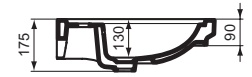

Codice: E224001

Lavabo Top da 665 mm

Lavabo Top da 665 mm dotato di foro foro del troppopieno. Il lavabo può essere abbinato al sifone d'arredo J3747AA oppure al mobile Conca T4577 o T4573.

Colore: 01 - Bianco

Scopri piú dettagli:

Tipologia:	Lavabo Top
Riconoscimenti:	DIN EN 14688 CL 25| DIN EN 31
Fori della rubinetteria:	3
Peso netto (kg):	19
Designer:	Palomba Serafini Associati
Altezza (mm):	175
Larghezza (mm):	665
Profondità (mm):	540

Ideal Standard (Italia) Srl

Via Giosuè Borsi 9, 20143 Milano, Italia - Tel: +39 (0)2 28881

Email: info@idealstandard.it - Web: www.idealstandard.it