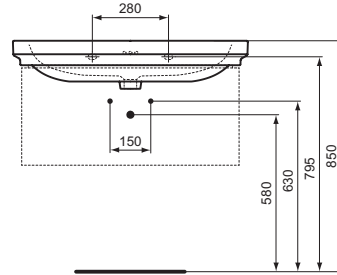

Ideal Standard

Lavabi

Calla

Codice: E224101

Lavabo Top 865 mm

Lavabo Top 865 mm dotato di foro foro del troppopieno.
Il lavabo può essere abbinato al sifone d'arredo J3747AA
oppure al mobile Conca T4578 o T4574.

Colore: 01 - Bianco

Scopri piú dettagli:

Tipologia:	Lavabo Top
Riconoscimenti:	DIN EN 14688 CL 25 DIN EN 31
Fori della rubinetteria:	1
Peso netto (kg):	25.4
Designer:	Palomba Serafini Associati
Altezza (mm):	175
Larghezza (mm):	865
Profondità (mm):	540