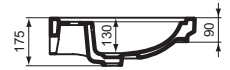

Ideal Standard

Lavabi

Calla

Codice: E224101

Lavabo Top 865 mm

Lavabo Top 865 mm dotato di foro foro del troppopieno.
Il lavabo può essere abbinato al sifone d'arredo J3747AA
oppure al mobile Conca T4578 o T4574.

Colore: 01 - Bianco

Scopri piú dettagli:

Tipologia:	Lavabo Top
Riconoscimenti:	DIN EN 14688 CL 25 DIN EN 31
Fori della rubinetteria:	1
Peso netto (kg):	25.4
Designer:	Palomba Serafini Associati
Altezza (mm):	175
Larghezza (mm):	865
Profondità (mm):	540