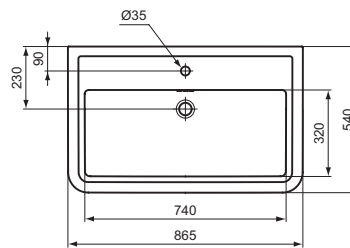

Ideal Standard

Lavabi

Calla

Codice: E224101

Lavabo Top 865 mm

Lavabo Top 865 mm dotato di foro foro del troppopieno.
Il lavabo può essere abbinato al sifone d'arredo J3747AA
oppure al mobile Conca T4578 o T4574.

Colore: 01 - Bianco

Scopri piú dettagli:

Tipologia:	Lavabo Top
Riconoscimenti:	DIN EN 14688 CL 25 DIN EN 31
Fori della rubinetteria:	1
Peso netto (kg):	25.4
Designer:	Palomba Serafini Associati
Altezza (mm):	175
Larghezza (mm):	865
Profondità (mm):	540