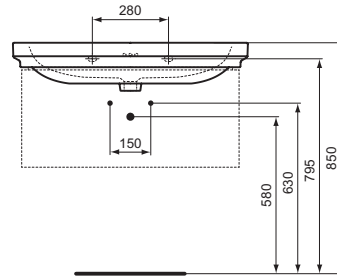

Ideal Standard

Lavabi

Calla

Codice: E224301

Lavabo Top 865 mm

Lavabo Top 865 mm dotato di foro foro del troppopieno.
Il lavabo può essere abbinato al sifone d'arredo J3747AA
oppure al mobile Conca T4578 o T4574.

Colore: 01 - Bianco

Scopri piú dettagli:

Tipologia:	Lavabo Top
Riconoscimenti:	DIN EN 14688 CL 25 DIN EN 31
Fori della rubinetteria:	3
Peso netto (kg):	25.4
Designer:	Palomba Serafini Associati
Altezza (mm):	175
Larghezza (mm):	865
Profondità (mm):	540