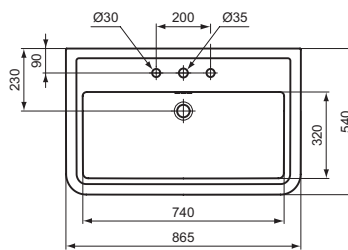

Ideal Standard

Lavabi

Calla

Codice: E224301

Lavabo Top 865 mm

Lavabo Top 865 mm dotato di foro foro del troppopieno.
Il lavabo può essere abbinato al sifone d'arredo J3747AA
oppure al mobile Conca T4578 o T4574.

Colore: 01 - Bianco

Scopri piú dettagli:

Tipologia:	Lavabo Top
Riconoscimenti:	DIN EN 14688 CL 25 DIN EN 31
Fori della rubinetteria:	3
Peso netto (kg):	25.4
Designer:	Palomba Serafini Associati
Altezza (mm):	175
Larghezza (mm):	865
Profondità (mm):	540