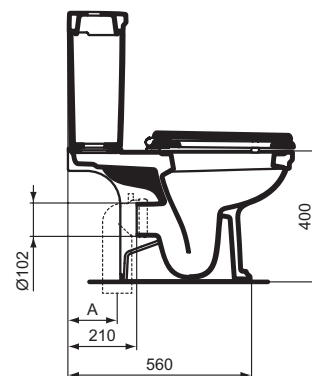

Vasi

Calla

Codice: **E251201**

Cassetta per vaso

Cassetta entrata bassa (6/3 litri)

Colore: 01 - Bianco

Scopri piú dettagli:

Riconoscimenti: DIN EN 331; DIN EN 997 CL1-6
 VR11
 Peso netto (kg): 14
 Designer: Palomba Serafini Associati
 Portata (litri): 6
 Portata ridotta (litri): 3
 Comando di scarico: Premi il bottone

T002767	T002667	J324867
		
A 50 - 155	165 - 255	210