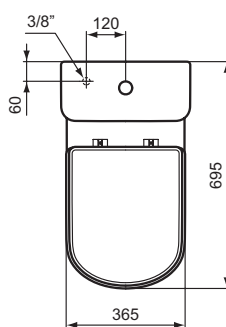

Vasi

Calla

Codice: **E251201**

Cassetta per vaso

Cassetta entrata bassa (6/3 litri)

Colore: 01 - Bianco

Scopri piú dettagli:

Riconoscimenti: DIN EN 331; DIN EN 997 CL1-6
 VR11
 Peso netto (kg): 14
 Designer: Palomba Serafini Associati
 Portata (litri): 6
 Portata ridotta (litri): 3
 Comando di scarico: Premi il bottone

T002767	T002667	J324867
		
A 50 - 155	165 - 255	210