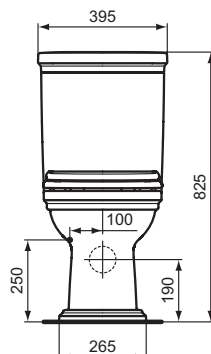

Vasi

Calla

Codice: **E251201**

Cassetta per vaso

Cassetta entrata bassa (6/3 litri)

Colore: 01 - Bianco

Scopri piú dettagli:

Riconoscimenti: DIN EN 331; DIN EN 997 CL1-6
 VR11
 Peso netto (kg): 14
 Designer: Palomba Serafini Associati
 Portata (litri): 6
 Portata ridotta (litri): 3
 Comando di scarico: Premi il bottone

T002767	T002667	J324867
		
A 50 - 155	165 - 255	210