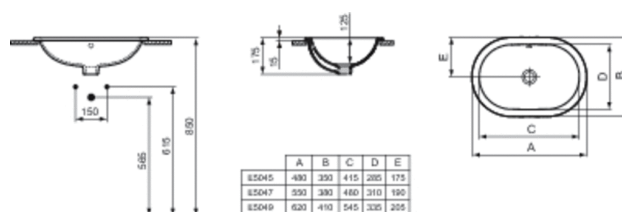

Modello: E5049
CONNECT
Lavabo da incasso sopra piano 62 x 41 cm

Lavabo da incasso

Peso: 9 Kg

Peso: 9 Kg

Lavabo da incasso sopra piano su mobile con troppopieno, senza foro per la rubinetteria. Dima a corredo.

Finitura*

01

Varianti

LAVABO DA INCASSO SOPRAPIANO 48 X 35 CM	E5045
LAVABO DA INCASSO SOPRAPIANO 48 X 40 CM	E5038
LAVABO DA INCASSO SOPRAPIANO 55 X 38 CM	E5047
LAVABO DA INCASSO SOPRAPIANO 55 X 43 CM	E5039
LAVABO DA INCASSO SOPRAPIANO 62 X 46 CM	E5040
LAVABO DA INCASSO SOTTOPIANO 48 X 35 CM	E5046
LAVABO DA INCASSO SOTTOPIANO 55 X 38 CM	E5048
LAVABO DA INCASSO SOTTOPIANO 62 X 41 CM	E5050