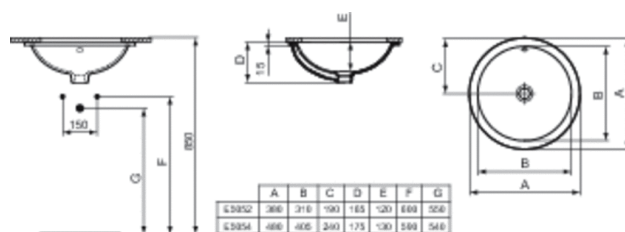

Modello: E5054
CONNECT
Lavabo da incasso sottopiano 48 x 48 cm

Lavabo da incasso

Peso: 7,2 Kg

Peso: 7,2 Kg

Lavabo da incasso sottopiano (incasso totale) su mobile con troppopieno. Dima a corredo.

Finitura*

01

Varianti

LAVABO DA INCASSO SOPRAPIANO 38 X 38 CM E5051

LAVABO DA INCASSO SOPRAPIANO 48 X 48 CM E5053

LAVABO DA INCASSO SOTTOPIANO 38 X 38 CM E5052

*Finitura: 01 = Bianco Europa