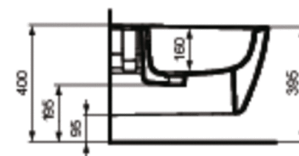

Modello: E7722  
**CONNECT**  
Bidet sospeso con fissaggi nascosti

Bidet sospeso con fissaggi nascosti

Bidet sospeso con fissaggi nascosti

Finitura\*

Varianti

**BIDET MONOFORO SOSPESO**

**E7997**

\*Finitura: 01 = Bianco Europa