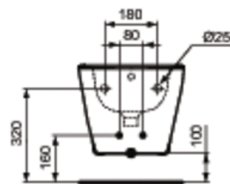

Modello: E7722  
**CONNECT**  
Bidet sospeso con fissaggi nascosti

Bidet sospeso con fissaggi nascosti

Bidet sospeso con fissaggi nascosti

Finitura\*

Varianti

**BIDET MONOFORO SOSPESO**

**E7997**

\*Finitura: 01 = Bianco Europa