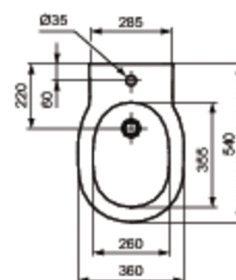

Modello: E7722  
**CONNECT**  
Bidet sospeso con fissaggi nascosti

Bidet sospeso con fissaggi nascosti

Bidet sospeso con fissaggi nascosti

Finitura\*

Varianti

**BIDET MONOFORO SOSPESO**

**E7997**

\*Finitura: 01 = Bianco Europa