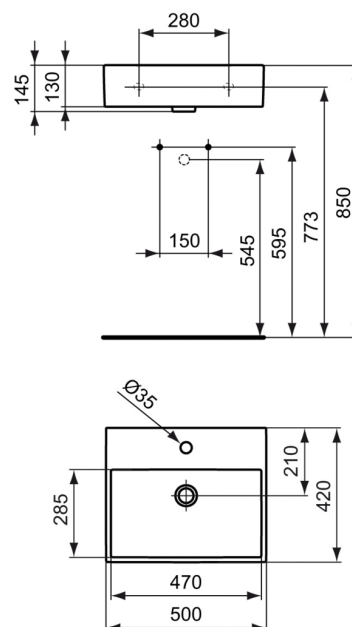

Modello: K0777
STRADA
 Lavabo 50x42 cm

Lavabo

Peso: 13 Kg
 Peso: 13 Kg

Lavabo dotato di foro centrale aperto per la rubinetteria. Il lavabo deve essere installato a muro. Può essere completato da sifone d'arredo, mensola o mobile sottolavabo. Dima inclusa nell'imballo. I set di fissaggio non è incluso nell'imballo.

Finitura*

01

Varianti

LAVABO 60X42 CM	K0778
LAVABO 70X42 CM	K0782
LAVABO 90X42 CM	K0786

Raccomandato

MOBILE SOTTOLAVABO 100 CM	K2660
MOBILE SOTTOLAVABO 1050 CM	K2458
MOBILE SOTTOLAVABO 1050 CM	K2459
MOBILE SOTTOLAVABO 1050 CM	K2728
MOBILE SOTTOLAVABO 1050 CM	K2727
MOBILE SOTTOLAVABO 120 CM	K2661
MOBILE SOTTOLAVABO 50 CM	K2452
MOBILE SOTTOLAVABO 50 CM	K2722
MOBILE SOTTOLAVABO 60 CM	K2453
MOBILE SOTTOLAVABO 60 CM	K2723
MOBILE SOTTOLAVABO 70 CM	K2724
MOBILE SOTTOLAVABO 70 CM	K2455
MOBILE SOTTOLAVABO 80 CM	K2659
MOBILE SOTTOLAVABO 90 CM	K2726
MOBILE SOTTOLAVABO 90 CM	K2457