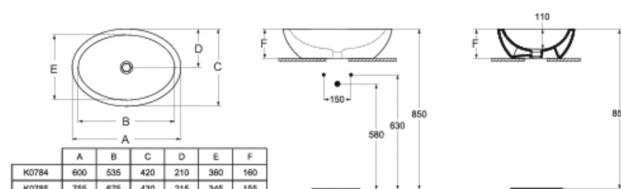

Modello: K0785  
**STRADA**  
Lavabo da appoggio 75x42 cm

Lavabo da appoggio

Peso: 17 Kg

Peso: 17 Kg

Lavabo da appoggio su piano senza foro del troppopieno. Dima e seti di fissaggio inclusi nell'imballo. La piletta a scarico libero deve essere ordinata a parte.

Finitura\*

Varianti

**LAVABO DA APPOGGIO 42X42 CM** **K0783**

**LAVABO DA APPOGGIO 60X42 CM** **K0784**

Raccomandato

**MOBILE SOTTOLAVABO 100 CM** **K2660**

**MOBILE SOTTOLAVABO 120 CM** **K2661**

**MOBILE SOTTOLAVABO 80 CM** **K2659**