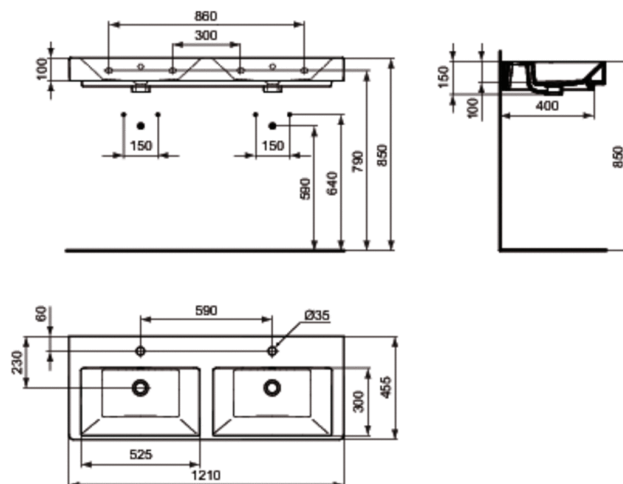

Modello: K0808
STRADA
Lavabo top 120x45 cm

Lavabo top

Lavabo doppio bacino dotato di fori centrali aperti. Il lavabo deve essere installato a muro. Può essere completato da sifone d'arredo, mensola o mobile sottolavabo. Dima inclusa nell'imballo. Il set di fionaggio non p incluso nell'imballo.