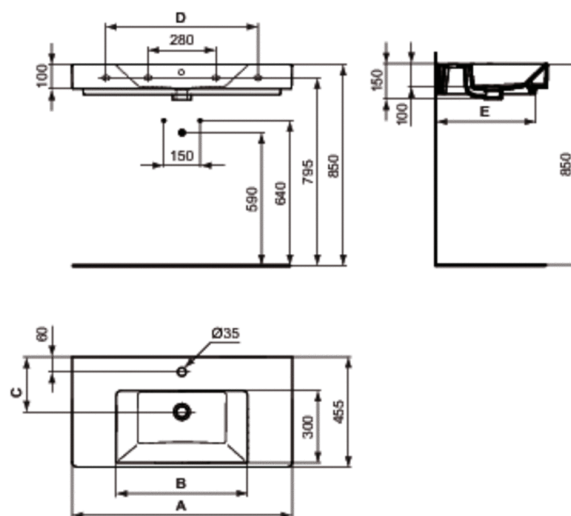

Modello: K0809
STRADA
Lavabo top 100x45 cm

	A	B	C	D	E
K 0790 .. / K 0809 ..	1010	545	230	720	400
K 0788 .. / K 0810 ..	810	545	220	580	405

Lavabo top

Lavabo dotato di foro centrale aperto. Il lavabo deve essere installato a muro. Può essere completato da sifone d'arredo, mensola o mobile sottolavabo. Dima inclusa nell'imballo. Il set di fionaggio non p incluso nell'imballo.