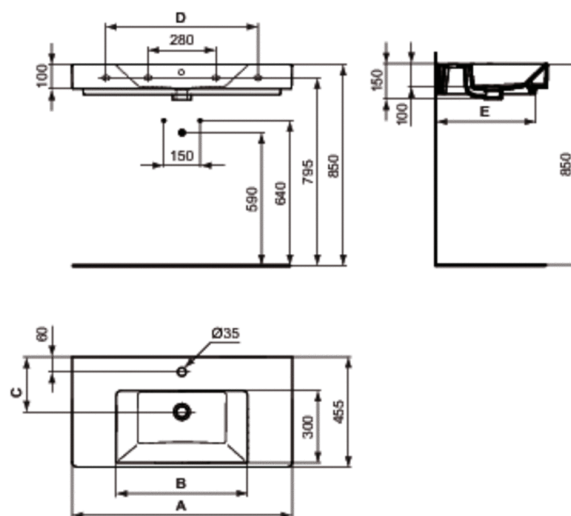

Modello: K0810
STRADA
 Lavabo top 80x45 cm

	A	B	C	D	E
K 0790 .. / K 0809 ..	1010	545	230	720	400
K 0788 .. / K 0810 ..	810	545	220	580	405

Lavabo top

Lavabo dotato di foro centrale aperto. Il lavabo deve essere installato a muro. Può essere completato da sifone d'arredo, mensola o mobile sottolavabo. Dima inclusa nell'imballo. Il set di fiossaggio non p incluso nell'imballo.

Finitura*

Varianti

LAVABO TOP 100X45 CM

K0809

*Finitura: 01 = Bianco Europa