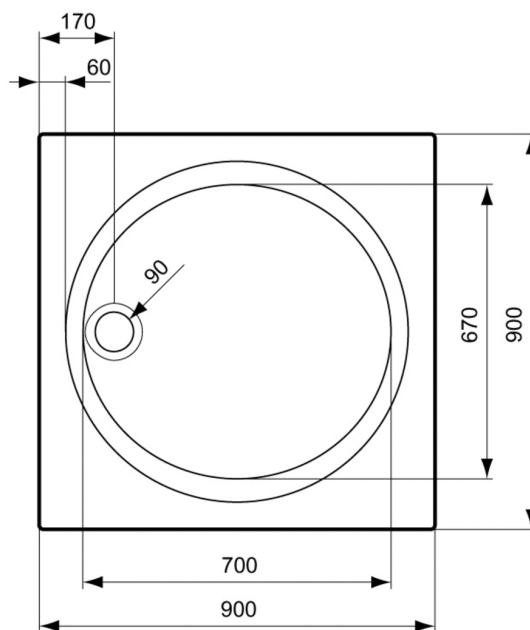

Modello: K1979
CONNECT
90 x 90 x 4 cm

Piatto doccia in acrilico

Piatto doccia in acrilico da installare sopra o a filo pavimento. Altezza: 4 cm. Scarico con foro piletta di diametro 90 mm. Piletta sifonata da ordinare separatamente (disponibile con coperchio tradizionale o piatto in ABS cromato di diametro 120 mm).
Trattamento antiscivolo Idealgrip opzionale.

Finitura*

Varianti

100 X 80 X 4 CM	K1982
90 X 70 X 4 CM	K1980
90 X 75 X 4 CM	K1981
70 X 70 X 4 CM	K1977
80 X 80 X 4 CM	K1978

*Finitura: 01 = Bianco Europa