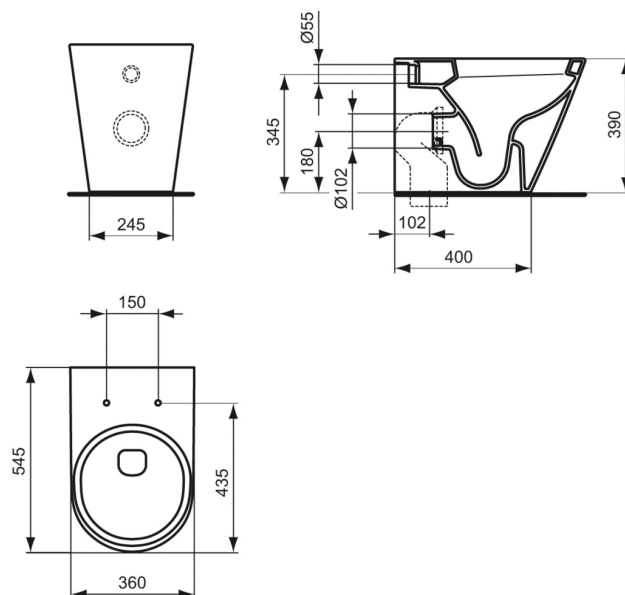

Modello: K3112
TONIC
Vaso a terra filo parete con sedile

Vaso filo parete

Peso: 21,5 kg; Pallet (pezzi): 10

Peso: 21,5 kg; Pallet (pezzi): 10

Finitura*

61

Varianti

**VASO A TERRA FILO PARETE CON SEDILE A
CHIUSURA RALLENTATA**

K3132

*Finitura: 61 = Bianco Europa