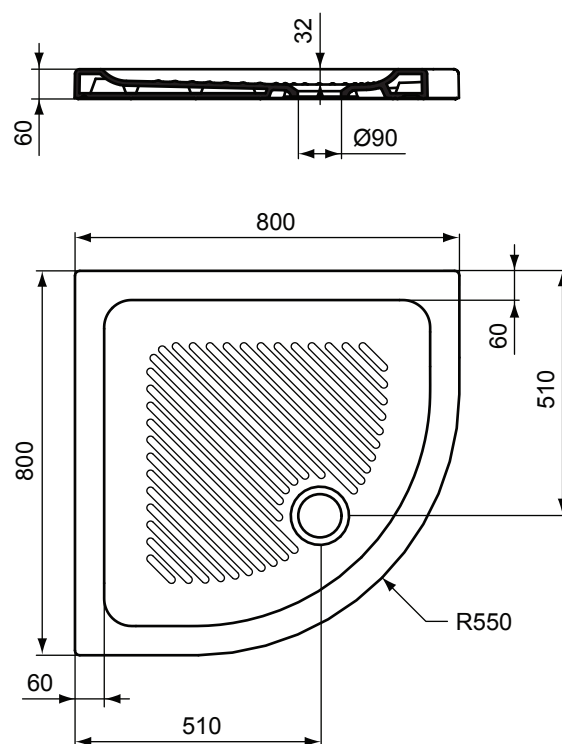

Modello: T2666
CONNECT
80 x 80 x 6 cm

Piatto Doccia Angolare

Piatto doccia in ceramica con bordo alto solo 6 cm. Da installare sopra o a filo pavimento. Bordo ampio così da permettere una facile e ottimale installazione della cabina doccia. Scarico centrale con foro piletta di diametro 90 mm al centro del lato curvo. Piletta sifonata da ordinare separatamente (disponibile con coperchio tradizionale o piatto in ABS cromato di diametro 120 mm).
Trattamento antiscivolo opzionale.

Finitura*

01

Varianti

90 X 90 X 6 CM

T2668

*Finitura: 01 = Bianco Europa