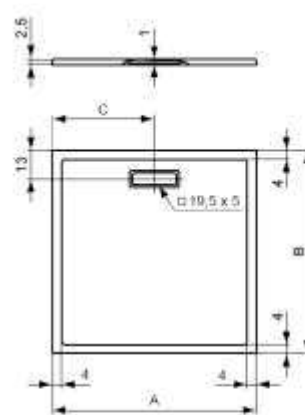

## ULTRA FLAT NEW

Piletta dedicata\*  
h 76 mm – 37 lt/min

2 misure

Ultra Flat NEW RND	A	B	C
80x80	80	80	25
90x90	90	90	35

4 misure

Ultra Flat NEW SQR	A	B	C
70x70	70	70	35
80x80	80	80	40
90x90	90	90	45
100x100	100	100	50

22 misure

Ultra Flat NEW RECT	A	B	C
100x80	100	80	50
120x80	120	80	60
140x80	140	80	70
160x80	160	80	80
170x80	170	80	85
180x80	180	80	90
90x70	90	70	45
100x70	100	70	50
120x70	120	70	60
140x70	140	70	70
160x70	160	70	80
170x70	170	70	85
90x75	90	75	45
90x80	90	80	45
100x90	100	90	50
120x90	120	90	60
140x90	140	90	70
160x90	160	90	80
170x90	170	90	85
180x90	180	90	90
120x100	120	100	60
140x100	140	100	70