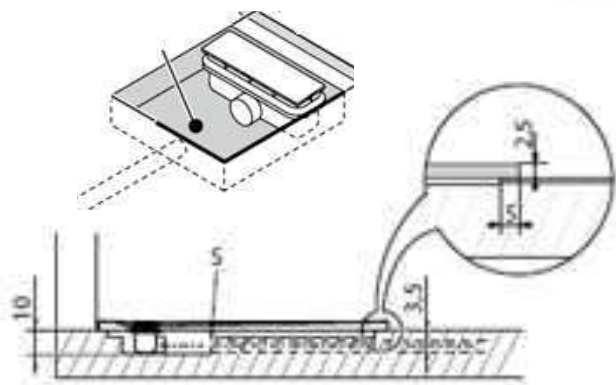

## ULTRA FLAT NEW

Piletta dedicata\*  
h 76 mm – 37 lt/min

2 misure

Ultra Flat NEW RND	A	B	C
80x80	80	80	25
90x90	90	90	35

4 misure

Ultra Flat NEW SQR	A	B	C
70x70	70	70	35
80x80	80	80	40
90x90	90	90	45
100x100	100	100	50

22 misure

Ultra Flat NEW RECT	A	B	C
100x80	100	80	50
120x80	120	80	60
140x80	140	80	70
160x80	160	80	80
170x80	170	80	85
180x80	180	80	90
90x70	90	70	45
100x70	100	70	50
120x70	120	70	60
140x70	140	70	70
160x70	160	70	80
170x70	170	70	85
90x75	90	75	45
90x80	90	80	45
100x90	100	90	50
120x90	120	90	60
140x90	140	90	70
160x90	160	90	80
170x90	170	90	85
180x90	180	90	90
120x100	120	100	60
140x100	140	100	70