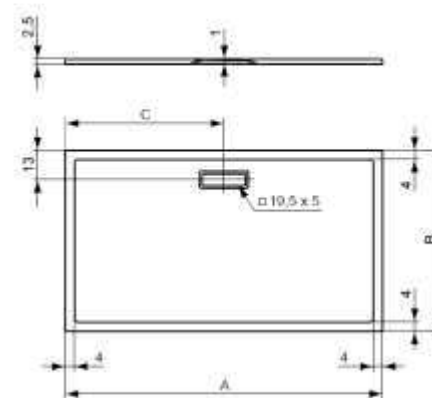

## ULTRA FLAT NEW

Piletta dedicata\*  
h 76 mm – 37 lt/min

2 misure

Ultra Flat NEW RND	A	B	C
80x80	80	80	25
90x90	90	90	35

4 misure

Ultra Flat NEW SQR	A	B	C
70x70	70	70	35
80x80	80	80	40
90x90	90	90	45
100x100	100	100	50

22 misure

Ultra Flat NEW RECT	A	B	C
100x80	100	80	50
120x80	120	80	60
140x80	140	80	70
160x80	160	80	80
170x80	170	80	85
180x80	180	80	90
90x70	90	70	45
100x70	100	70	50
120x70	120	70	60
140x70	140	70	70
160x70	160	70	80
170x70	170	70	85
90x75	90	75	45
90x80	90	80	45
100x90	100	90	50
120x90	120	90	60
140x90	140	90	70
160x90	160	90	80
170x90	170	90	85
180x90	180	90	90
120x100	120	100	60
140x100	140	100	70