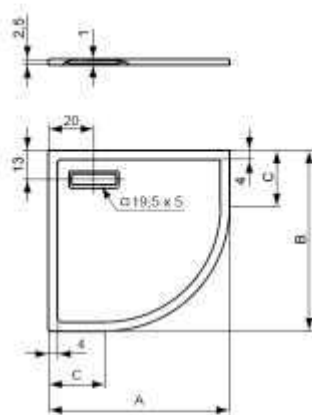

## ULTRA FLAT NEW

Piletta dedicata\*  
h 76 mm – 37 lt/min

2 misure

Ultra Flat NEW RND	A	B	C
80x80	80	80	25
90x90	90	90	35

4 misure

Ultra Flat NEW SQR	A	B	C
70x70	70	70	35
80x80	80	80	40
90x90	90	90	45
100x100	100	100	50

22 misure

Ultra Flat NEW RECT	A	B	C
100x80	100	80	50
120x80	120	80	60
140x80	140	80	70
160x80	160	80	80
170x80	170	80	85
180x80	180	80	90
90x70	90	70	45
100x70	100	70	50
120x70	120	70	60
140x70	140	70	70
160x70	160	70	80
170x70	170	70	85
90x75	90	75	45
90x80	90	80	45
100x90	100	90	50
120x90	120	90	60
140x90	140	90	70
160x90	160	90	80
170x90	170	90	85
180x90	180	90	90
120x100	120	100	60
140x100	140	100	70