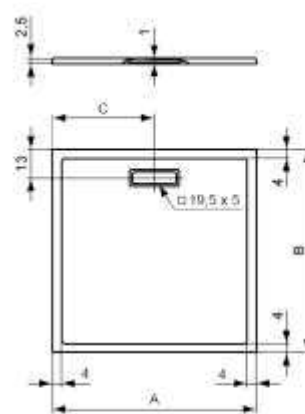

# ULTRA FLAT NEW

Piletta dedicata\*  
h 76 mm – 37 lt/min

2 misure

Ultra Flat NEW RND	A	B	C
80x80	80	80	25
90x90	90	90	35

4 misure

Ultra Flat NEW SQR	A	B	C
70x70	70	70	35
80x80	80	80	40
90x90	90	90	45
100x100	100	100	50

22 misure

Ultra Flat NEW RECT	A	B	C
100x80	100	80	50
120x80	120	80	60
140x80	140	80	70
160x80	160	80	80
170x80	170	80	85
180x80	180	80	90
90x70	90	70	45
100x70	100	70	50
120x70	120	70	60
140x70	140	70	70
160x70	160	70	80
170x70	170	70	85
90x75	90	75	45
90x80	90	80	45
100x90	100	90	50
120x90	120	90	60
140x90	140	90	70
160x90	160	90	80
170x90	170	90	85
180x90	180	90	90
120x100	120	100	60
140x100	140	100	70