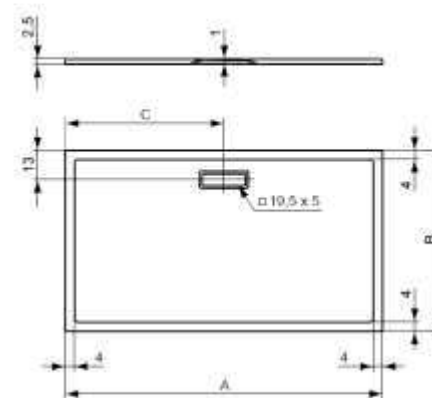

ULTRA FLAT NEW

Piletta dedicata*
h 76 mm – 37 lt/min

2 misure

Ultra Flat NEW RND	A	B	C
80x80	80	80	25
90x90	90	90	35

4 misure

Ultra Flat NEW SQR	A	B	C
70x70	70	70	35
80x80	80	80	40
90x90	90	90	45
100x100	100	100	50

22 misure

Ultra Flat NEW RECT	A	B	C
100x80	100	80	50
120x80	120	80	60
140x80	140	80	70
160x80	160	80	80
170x80	170	80	85
180x80	180	80	90
90x70	90	70	45
100x70	100	70	50
120x70	120	70	60
140x70	140	70	70
160x70	160	70	80
170x70	170	70	85
90x75	90	75	45
90x80	90	80	45
100x90	100	90	50
120x90	120	90	60
140x90	140	90	70
160x90	160	90	80
170x90	170	90	85
180x90	180	90	90
120x100	120	100	60
140x100	140	100	70