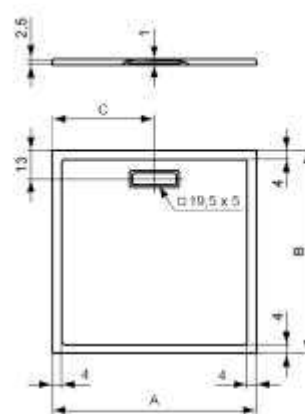

ULTRA FLAT NEW

Piletta dedicata*
h 76 mm – 37 lt/min

2 misure

Ultra Flat NEW RND	A	B	C
80x80	80	80	25
90x90	90	90	35

4 misure

Ultra Flat NEW SQR	A	B	C
70x70	70	70	35
80x80	80	80	40
90x90	90	90	45
100x100	100	100	50

22 misure

Ultra Flat NEW RECT	A	B	C
100x80	100	80	50
120x80	120	80	60
140x80	140	80	70
160x80	160	80	80
170x80	170	80	85
180x80	180	80	90
90x70	90	70	45
100x70	100	70	50
120x70	120	70	60
140x70	140	70	70
160x70	160	70	80
170x70	170	70	85
90x75	90	75	45
90x80	90	80	45
100x90	100	90	50
120x90	120	90	60
140x90	140	90	70
160x90	160	90	80
170x90	170	90	85
180x90	180	90	90
120x100	120	100	60
140x100	140	100	70