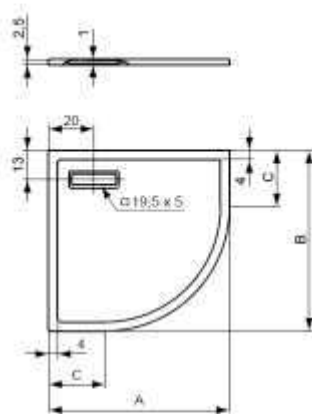

ULTRA FLAT NEW

Piletta dedicata*
h 76 mm – 37 lt/min

2 misure

Ultra Flat NEW RND	A	B	C
80x80	80	80	25
90x90	90	90	35

4 misure

Ultra Flat NEW SQR	A	B	C
70x70	70	70	35
80x80	80	80	40
90x90	90	90	45
100x100	100	100	50

22 misure

Ultra Flat NEW RECT	A	B	C
100x80	100	80	50
120x80	120	80	60
140x80	140	80	70
160x80	160	80	80
170x80	170	80	85
180x80	180	80	90
90x70	90	70	45
100x70	100	70	50
120x70	120	70	60
140x70	140	70	70
160x70	160	70	80
170x70	170	70	85
90x75	90	75	45
90x80	90	80	45
100x90	100	90	50
120x90	120	90	60
140x90	140	90	70
160x90	160	90	80
170x90	170	90	85
180x90	180	90	90
120x100	120	100	60
140x100	140	100	70