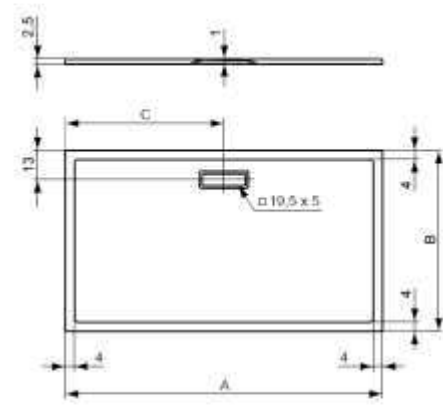

# ULTRA FLAT NEW

Piletta dedicata\*  
h 76 mm – 37 lt/min

2 misure

Ultra Flat NEW RND	A	B	C
80x80	80	80	25
90x90	90	90	35

4 misure

Ultra Flat NEW SQR	A	B	C
70x70	70	70	35
80x80	80	80	40
90x90	90	90	45
100x100	100	100	50

22 misure

Ultra Flat NEW RECT	A	B	C
100x80	100	80	50
120x80	120	80	60
140x80	140	80	70
160x80	160	80	80
170x80	170	80	85
180x80	180	80	90
90x70	90	70	45
100x70	100	70	50
120x70	120	70	60
140x70	140	70	70
160x70	160	70	80
170x70	170	70	85
90x75	90	75	45
90x80	90	80	45
100x90	100	90	50
120x90	120	90	60
140x90	140	90	70
160x90	160	90	80
170x90	170	90	85
180x90	180	90	90
120x100	120	100	60
140x100	140	100	70