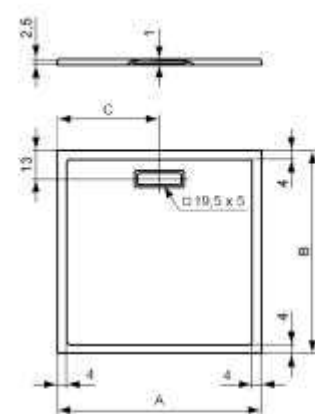

# ULTRA FLAT NEW

Piletta dedicata\*  
h 76 mm – 37 lt/min

2 misure

Ultra Flat NEW RND	A	B	C
80x80	80	80	25
90x90	90	90	35

4 misure

Ultra Flat NEW SQR	A	B	C
70x70	70	70	35
80x80	80	80	40
90x90	90	90	45
100x100	100	100	50

22 misure

Ultra Flat NEW RECT	A	B	C
100x80	100	80	50
120x80	120	80	60
140x80	140	80	70
160x80	160	80	80
170x80	170	80	85
180x80	180	80	90
90x70	90	70	45
100x70	100	70	50
120x70	120	70	60
140x70	140	70	70
160x70	160	70	80
170x70	170	70	85
90x75	90	75	45
90x80	90	80	45
100x90	100	90	50
120x90	120	90	60
140x90	140	90	70
160x90	160	90	80
170x90	170	90	85
180x90	180	90	90
120x100	120	100	60
140x100	140	100	70