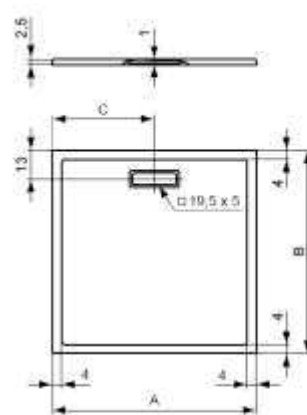

ULTRA FLAT NEW

Piletta dedicata*
h 76 mm – 37 lt/min

2 misure

Ultra Flat NEW RND	A	B	C
80x80	80	80	25
90x90	90	90	35

4 misure

Ultra Flat NEW SQR	A	B	C
70x70	70	70	35
80x80	80	80	40
90x90	90	90	45
100x100	100	100	50

22 misure

Ultra Flat NEW RECT	A	B	C
100x80	100	80	50
120x80	120	80	60
140x80	140	80	70
160x80	160	80	80
170x80	170	80	85
180x80	180	80	90
90x70	90	70	45
100x70	100	70	50
120x70	120	70	60
140x70	140	70	70
160x70	160	70	80
170x70	170	70	85
90x75	90	75	45
90x80	90	80	45
100x90	100	90	50
120x90	120	90	60
140x90	140	90	70
160x90	160	90	80
170x90	170	90	85
180x90	180	90	90
120x100	120	100	60
140x100	140	100	70