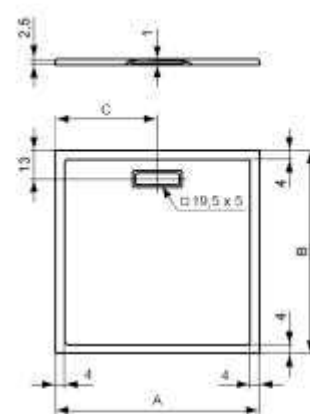

ULTRA FLAT NEW

Piletta dedicata*
h 76 mm – 37 lt/min

2 misure

Ultra Flat NEW RND	A	B	C
80x80	80	80	25
90x90	90	90	35

4 misure

Ultra Flat NEW SQR	A	B	C
70x70	70	70	35
80x80	80	80	40
90x90	90	90	45
100x100	100	100	50

22 misure

Ultra Flat NEW RECT	A	B	C
100x80	100	80	50
120x80	120	80	60
140x80	140	80	70
160x80	160	80	80
170x80	170	80	85
180x80	180	80	90
90x70	90	70	45
100x70	100	70	50
120x70	120	70	60
140x70	140	70	70
160x70	160	70	80
170x70	170	70	85
90x75	90	75	45
90x80	90	80	45
100x90	100	90	50
120x90	120	90	60
140x90	140	90	70
160x90	160	90	80
170x90	170	90	85
180x90	180	90	90
120x100	120	100	60
140x100	140	100	70