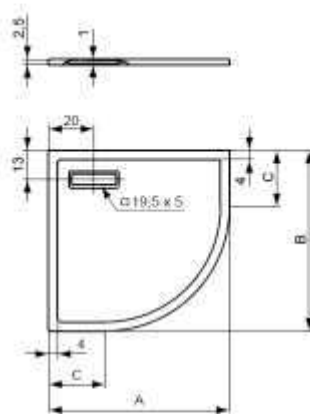

ULTRA FLAT NEW

Piletta dedicata*
h 76 mm – 37 lt/min

2 misure

Ultra Flat NEW RND	A	B	C
80x80	80	80	25
90x90	90	90	35

4 misure

Ultra Flat NEW SQR	A	B	C
70x70	70	70	35
80x80	80	80	40
90x90	90	90	45
100x100	100	100	50

22 misure

Ultra Flat NEW RECT	A	B	C
100x80	100	80	50
120x80	120	80	60
140x80	140	80	70
160x80	160	80	80
170x80	170	80	85
180x80	180	80	90
90x70	90	70	45
100x70	100	70	50
120x70	120	70	60
140x70	140	70	70
160x70	160	70	80
170x70	170	70	85
90x75	90	75	45
90x80	90	80	45
100x90	100	90	50
120x90	120	90	60
140x90	140	90	70
160x90	160	90	80
170x90	170	90	85
180x90	180	90	90
120x100	120	100	60
140x100	140	100	70