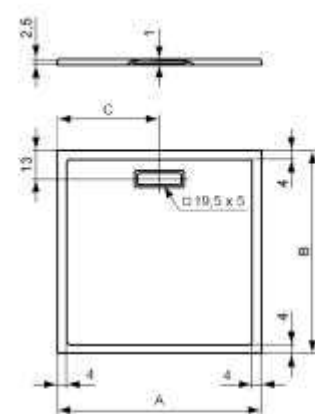

ULTRA FLAT NEW

Piletta dedicata*
h 76 mm – 37 lt/min

2 misure

Ultra Flat NEW RND	A	B	C
80x80	80	80	25
90x90	90	90	35

4 misure

Ultra Flat NEW SQR	A	B	C
70x70	70	70	35
80x80	80	80	40
90x90	90	90	45
100x100	100	100	50

22 misure

Ultra Flat NEW RECT	A	B	C
100x80	100	80	50
120x80	120	80	60
140x80	140	80	70
160x80	160	80	80
170x80	170	80	85
180x80	180	80	90
90x70	90	70	45
100x70	100	70	50
120x70	120	70	60
140x70	140	70	70
160x70	160	70	80
170x70	170	70	85
90x75	90	75	45
90x80	90	80	45
100x90	100	90	50
120x90	120	90	60
140x90	140	90	70
160x90	160	90	80
170x90	170	90	85
180x90	180	90	90
120x100	120	100	60
140x100	140	100	70