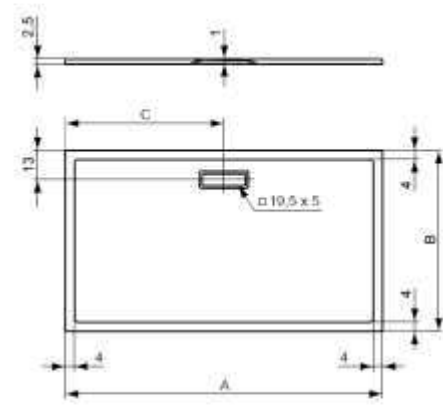

ULTRA FLAT NEW

Piletta dedicata*
h 76 mm – 37 lt/min

2 misure

Ultra Flat NEW RND	A	B	C
80x80	80	80	25
90x90	90	90	35

4 misure

Ultra Flat NEW SQR	A	B	C
70x70	70	70	35
80x80	80	80	40
90x90	90	90	45
100x100	100	100	50

22 misure

Ultra Flat NEW RECT	A	B	C
100x80	100	80	50
120x80	120	80	60
140x80	140	80	70
160x80	160	80	80
170x80	170	80	85
180x80	180	80	90
90x70	90	70	45
100x70	100	70	50
120x70	120	70	60
140x70	140	70	70
160x70	160	70	80
170x70	170	70	85
90x75	90	75	45
90x80	90	80	45
100x90	100	90	50
120x90	120	90	60
140x90	140	90	70
160x90	160	90	80
170x90	170	90	85
180x90	180	90	90
120x100	120	100	60
140x100	140	100	70