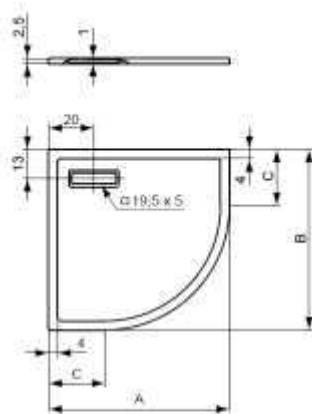

# ULTRA FLAT NEW

Piletta dedicata\*  
h 76 mm – 37 lt/min

2 misure

Ultra Flat NEW RND	A	B	C
80x80	80	80	25
90x90	90	90	35

4 misure

Ultra Flat NEW SQR	A	B	C
70x70	70	70	35
80x80	80	80	40
90x90	90	90	45
100x100	100	100	50

22 misure

Ultra Flat NEW RECT	A	B	C
100x80	100	80	50
120x80	120	80	60
140x80	140	80	70
160x80	160	80	80
170x80	170	80	85
180x80	180	80	90
90x70	90	70	45
100x70	100	70	50
120x70	120	70	60
140x70	140	70	70
160x70	160	70	80
170x70	170	70	85
90x75	90	75	45
90x80	90	80	45
100x90	100	90	50
120x90	120	90	60
140x90	140	90	70
160x90	160	90	80
170x90	170	90	85
180x90	180	90	90
120x100	120	100	60
140x100	140	100	70