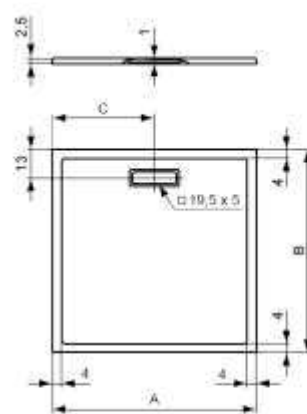

# ULTRA FLAT NEW

Piletta dedicata\*  
h 76 mm – 37 lt/min

2 misure

Ultra Flat NEW RND	A	B	C
80x80	80	80	25
90x90	90	90	35

4 misure

Ultra Flat NEW SQR	A	B	C
70x70	70	70	35
80x80	80	80	40
90x90	90	90	45
100x100	100	100	50

22 misure

Ultra Flat NEW RECT	A	B	C
100x80	100	80	50
120x80	120	80	60
140x80	140	80	70
160x80	160	80	80
170x80	170	80	85
180x80	180	80	90
90x70	90	70	45
100x70	100	70	50
120x70	120	70	60
140x70	140	70	70
160x70	160	70	80
170x70	170	70	85
90x75	90	75	45
90x80	90	80	45
100x90	100	90	50
120x90	120	90	60
140x90	140	90	70
160x90	160	90	80
170x90	170	90	85
180x90	180	90	90
120x100	120	100	60
140x100	140	100	70