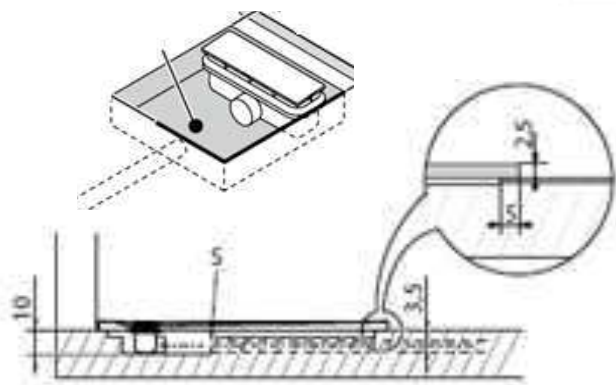

# ULTRA FLAT NEW

Piletta dedicata\*  
h 76 mm – 37 lt/min

2 misure

Ultra Flat NEW RND	A	B	C
80x80	80	80	25
90x90	90	90	35

4 misure

Ultra Flat NEW SQR	A	B	C
70x70	70	70	35
80x80	80	80	40
90x90	90	90	45
100x100	100	100	50

22 misure

Ultra Flat NEW RECT	A	B	C
100x80	100	80	50
120x80	120	80	60
140x80	140	80	70
160x80	160	80	80
170x80	170	80	85
180x80	180	80	90
90x70	90	70	45
100x70	100	70	50
120x70	120	70	60
140x70	140	70	70
160x70	160	70	80
170x70	170	70	85
90x75	90	75	45
90x80	90	80	45
100x90	100	90	50
120x90	120	90	60
140x90	140	90	70
160x90	160	90	80
170x90	170	90	85
180x90	180	90	90
120x100	120	100	60
140x100	140	100	70