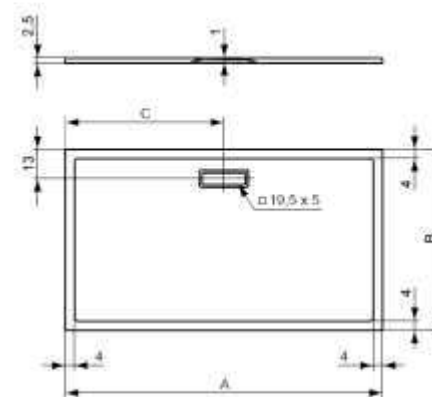

# ULTRA FLAT NEW

Piletta dedicata\*  
h 76 mm – 37 lt/min

2 misure

Ultra Flat NEW RND	A	B	C
80x80	80	80	25
90x90	90	90	35

4 misure

Ultra Flat NEW SQR	A	B	C
70x70	70	70	35
80x80	80	80	40
90x90	90	90	45
100x100	100	100	50

22 misure

Ultra Flat NEW RECT	A	B	C
100x80	100	80	50
120x80	120	80	60
140x80	140	80	70
160x80	160	80	80
170x80	170	80	85
180x80	180	80	90
90x70	90	70	45
100x70	100	70	50
120x70	120	70	60
140x70	140	70	70
160x70	160	70	80
170x70	170	70	85
90x75	90	75	45
90x80	90	80	45
100x90	100	90	50
120x90	120	90	60
140x90	140	90	70
160x90	160	90	80
170x90	170	90	85
180x90	180	90	90
120x100	120	100	60
140x100	140	100	70