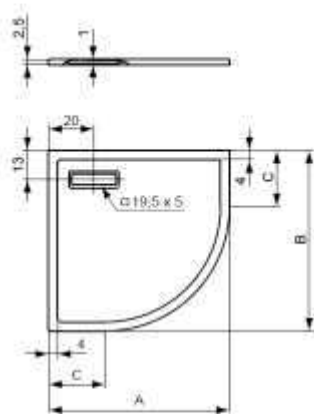

# ULTRA FLAT NEW

Piletta dedicata\*  
h 76 mm – 37 lt/min

2 misure

Ultra Flat NEW RND	A	B	C
80x80	80	80	25
90x90	90	90	35

4 misure

Ultra Flat NEW SQR	A	B	C
70x70	70	70	35
80x80	80	80	40
90x90	90	90	45
100x100	100	100	50

22 misure

Ultra Flat NEW RECT	A	B	C
100x80	100	80	50
120x80	120	80	60
140x80	140	80	70
160x80	160	80	80
170x80	170	80	85
180x80	180	80	90
90x70	90	70	45
100x70	100	70	50
120x70	120	70	60
140x70	140	70	70
160x70	160	70	80
170x70	170	70	85
90x75	90	75	45
90x80	90	80	45
100x90	100	90	50
120x90	120	90	60
140x90	140	90	70
160x90	160	90	80
170x90	170	90	85
180x90	180	90	90
120x100	120	100	60
140x100	140	100	70