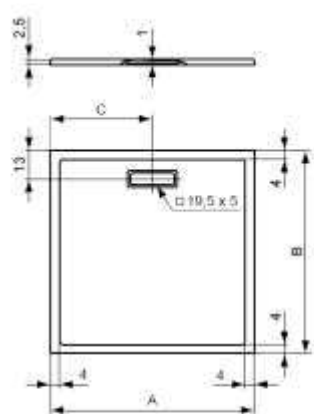

# ULTRA FLAT NEW

Piletta dedicata\*  
h 76 mm – 37 lt/min

2 misure

Ultra Flat NEW RND	A	B	C
80x80	80	80	25
90x90	90	90	35

4 misure

Ultra Flat NEW SQR	A	B	C
70x70	70	70	35
80x80	80	80	40
90x90	90	90	45
100x100	100	100	50

22 misure

Ultra Flat NEW RECT	A	B	C
100x80	100	80	50
120x80	120	80	60
140x80	140	80	70
160x80	160	80	80
170x80	170	80	85
180x80	180	80	90
90x70	90	70	45
100x70	100	70	50
120x70	120	70	60
140x70	140	70	70
160x70	160	70	80
170x70	170	70	85
90x75	90	75	45
90x80	90	80	45
100x90	100	90	50
120x90	120	90	60
140x90	140	90	70
160x90	160	90	80
170x90	170	90	85
180x90	180	90	90
120x100	120	100	60
140x100	140	100	70