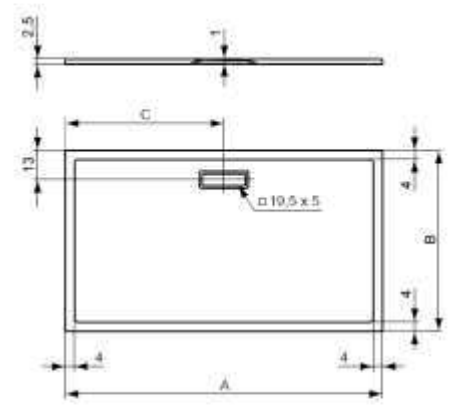

# ULTRA FLAT NEW

Piletta dedicata\*  
h 76 mm – 37 lt/min

2 misure

Ultra Flat NEW RND	A	B	C
80x80	80	80	25
90x90	90	90	35

4 misure

Ultra Flat NEW SQR	A	B	C
70x70	70	70	35
80x80	80	80	40
90x90	90	90	45
100x100	100	100	50

22 misure

Ultra Flat NEW RECT	A	B	C
100x80	100	80	50
120x80	120	80	60
140x80	140	80	70
160x80	160	80	80
170x80	170	80	85
180x80	180	80	90
90x70	90	70	45
100x70	100	70	50
120x70	120	70	60
140x70	140	70	70
160x70	160	70	80
170x70	170	70	85
90x75	90	75	45
90x80	90	80	45
100x90	100	90	50
120x90	120	90	60
140x90	140	90	70
160x90	160	90	80
170x90	170	90	85
180x90	180	90	90
120x100	120	100	60
140x100	140	100	70