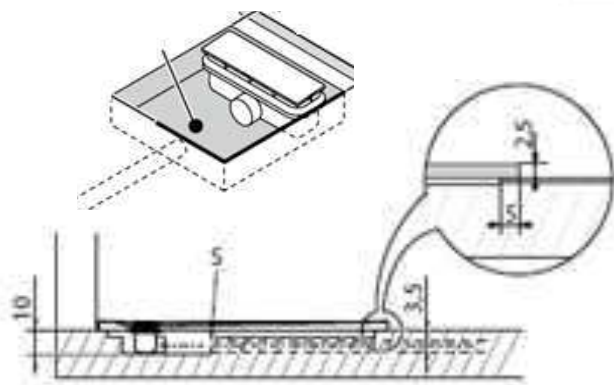

# ULTRA FLAT NEW

Piletta dedicata\*  
h 76 mm – 37 lt/min

2 misure

Ultra Flat NEW RND	A	B	C
80x80	80	80	25
90x90	90	90	35

4 misure

Ultra Flat NEW SQR	A	B	C
70x70	70	70	35
80x80	80	80	40
90x90	90	90	45
100x100	100	100	50

22 misure

Ultra Flat NEW RECT	A	B	C
100x80	100	80	50
120x80	120	80	60
140x80	140	80	70
160x80	160	80	80
170x80	170	80	85
180x80	180	80	90
90x70	90	70	45
100x70	100	70	50
120x70	120	70	60
140x70	140	70	70
160x70	160	70	80
170x70	170	70	85
90x75	90	75	45
90x80	90	80	45
100x90	100	90	50
120x90	120	90	60
140x90	140	90	70
160x90	160	90	80
170x90	170	90	85
180x90	180	90	90
120x100	120	100	60
140x100	140	100	70