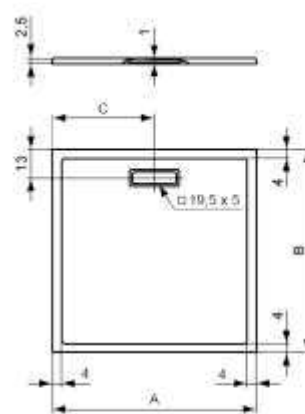

ULTRA FLAT NEW

Piletta dedicata*
h 76 mm – 37 lt/min

2 misure

Ultra Flat NEW RND	A	B	C
80x80	80	80	25
90x90	90	90	35

4 misure

Ultra Flat NEW SQR	A	B	C
70x70	70	70	35
80x80	80	80	40
90x90	90	90	45
100x100	100	100	50

22 misure

Ultra Flat NEW RECT	A	B	C
100x80	100	80	50
120x80	120	80	60
140x80	140	80	70
160x80	160	80	80
170x80	170	80	85
180x80	180	80	90
90x70	90	70	45
100x70	100	70	50
120x70	120	70	60
140x70	140	70	70
160x70	160	70	80
170x70	170	70	85
90x75	90	75	45
90x80	90	80	45
100x90	100	90	50
120x90	120	90	60
140x90	140	90	70
160x90	160	90	80
170x90	170	90	85
180x90	180	90	90
120x100	120	100	60
140x100	140	100	70