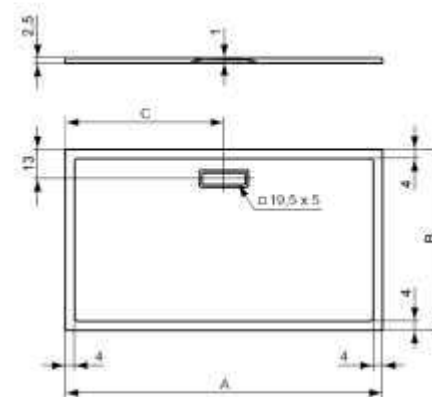

ULTRA FLAT NEW

Piletta dedicata*
h 76 mm – 37 lt/min

2 misure

Ultra Flat NEW RND	A	B	C
80x80	80	80	25
90x90	90	90	35

4 misure

Ultra Flat NEW SQR	A	B	C
70x70	70	70	35
80x80	80	80	40
90x90	90	90	45
100x100	100	100	50

22 misure

Ultra Flat NEW RECT	A	B	C
100x80	100	80	50
120x80	120	80	60
140x80	140	80	70
160x80	160	80	80
170x80	170	80	85
180x80	180	80	90
90x70	90	70	45
100x70	100	70	50
120x70	120	70	60
140x70	140	70	70
160x70	160	70	80
170x70	170	70	85
90x75	90	75	45
90x80	90	80	45
100x90	100	90	50
120x90	120	90	60
140x90	140	90	70
160x90	160	90	80
170x90	170	90	85
180x90	180	90	90
120x100	120	100	60
140x100	140	100	70