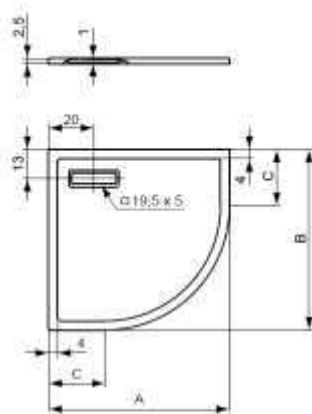

ULTRA FLAT NEW

Piletta dedicata*
h 76 mm – 37 lt/min

2 misure

Ultra Flat NEW RND	A	B	C
80x80	80	80	25
90x90	90	90	35

4 misure

Ultra Flat NEW SQR	A	B	C
70x70	70	70	35
80x80	80	80	40
90x90	90	90	45
100x100	100	100	50

22 misure

Ultra Flat NEW RECT	A	B	C
100x80	100	80	50
120x80	120	80	60
140x80	140	80	70
160x80	160	80	80
170x80	170	80	85
180x80	180	80	90
90x70	90	70	45
100x70	100	70	50
120x70	120	70	60
140x70	140	70	70
160x70	160	70	80
170x70	170	70	85
90x75	90	75	45
90x80	90	80	45
100x90	100	90	50
120x90	120	90	60
140x90	140	90	70
160x90	160	90	80
170x90	170	90	85
180x90	180	90	90
120x100	120	100	60
140x100	140	100	70