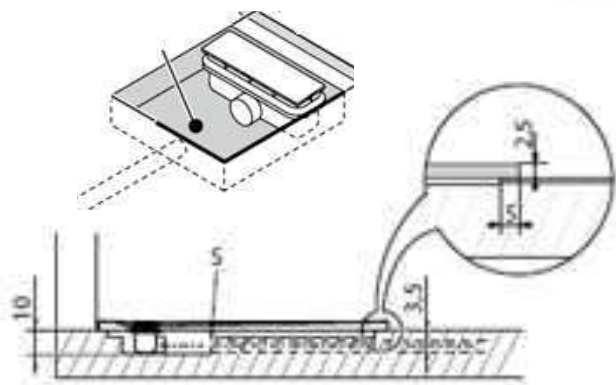

ULTRA FLAT NEW

Piletta dedicata*
h 76 mm – 37 lt/min

2 misure

Ultra Flat NEW RND	A	B	C
80x80	80	80	25
90x90	90	90	35

4 misure

Ultra Flat NEW SQR	A	B	C
70x70	70	70	35
80x80	80	80	40
90x90	90	90	45
100x100	100	100	50

22 misure

Ultra Flat NEW RECT	A	B	C
100x80	100	80	50
120x80	120	80	60
140x80	140	80	70
160x80	160	80	80
170x80	170	80	85
180x80	180	80	90
90x70	90	70	45
100x70	100	70	50
120x70	120	70	60
140x70	140	70	70
160x70	160	70	80
170x70	170	70	85
90x75	90	75	45
90x80	90	80	45
100x90	100	90	50
120x90	120	90	60
140x90	140	90	70
160x90	160	90	80
170x90	170	90	85
180x90	180	90	90
120x100	120	100	60
140x100	140	100	70